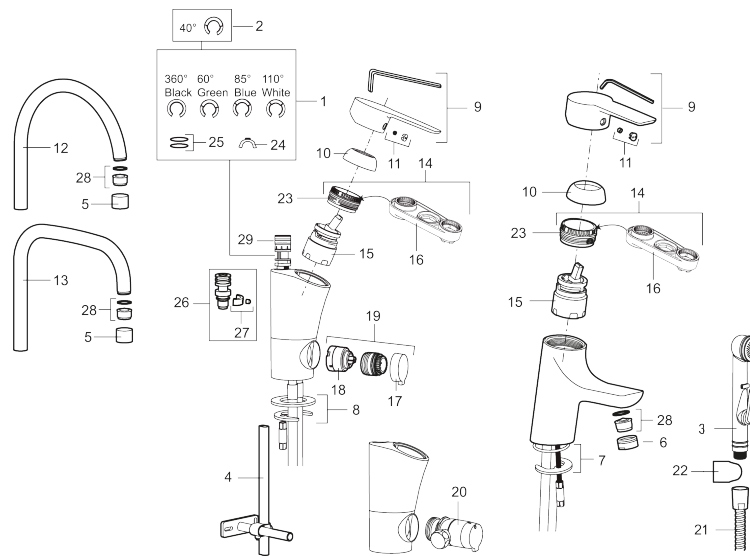

Art.no.: 242151 NRF-nummer: 4290175 Flow 3 bar: 7,9 l/m
Utførende: Krom

Unike funksjoner

Tilbakeslagssikring

- Mykstengende
- ESS (Energisparessystem)
- Vannmengdebegrenser og temperatursperre
- Mora Eco vannbesparende strålesamler
- Svingbar tut sperre 60°, 85°, 110° eller 360°
- Avstengning for maskin Kv, omstillbar til Vv
- Fleksible Soft PEX®-rør med 3/8" mutter
- For hull i benk Ø32-37 mm

Art.no.: 242151

NRF-nummer: 4290175

Reservedelsliste

NR.	ART. NO.	NRF-NUMMER	BESKRIVELSE
1	209524.AE	4294111	Pakningssett med sperreringer
2	209543.AE		Sperrering 40°
3	S600206	4305294	Selvstengende hånddusj, krom
4	409340.AE		Stabiliseringssats
5	131410.AE		Hylse for strålesamler, M22 innv
6	131413.AE		Hylse for strålesamler, M24 utv. 13 mm
7	409387.AE	4294118	Monteringstilbehør for servantbatterier
8	409388.AE	4294119	Monteringstilbehør for kjøkkenbatteri
9	409600.AE		Spak, komplett
10	409391.AE	4294122	Dekkhylse, krom
11	409392.AE	4294123	Merkeplugg og skrue
12	409395.AE	4294125	Utløpstut, K5-modell, krom
13	409396.AE	4294126	Utløpstut, K7-modell, krom
14	409393.AE	4294124	Innsatsmutter inkl serviceverktøy
15	409403.AE		Innsats ESS, inkl. serviceverktøy

NR.	ART. NO.	NRF-NUMMER	BESKRIVELSE
16	891096.AE	4294142	Serviceverktøy
17	409400.AE	4294128	Vrider, krom (standard)
18	209504.AE	4294306	Vaskemaskininnsats m/verktøy
19	409104.AE	4294112	Avstengningsventil komplett, m/verktøy
20	409399.AE		Ombygningssett, Maskinuttak G1/2 over benk
21	S600207		Høytrykkslange, lengde 1,5 m, krom
22	130732.AE	4294741	Hånddusjholder, Krom
23	439060.AE		Innsatsmutter
24	309519.AE		Sperrebrikke, 2 pakk (sort/grå)
25	708843.AE		O-ring (15,54 x 2,62), 2 stk
26	109016.AE		Tutnippel for fast tut, komplett
27	139595.AE		Stoppskrue med sperresegment
28	132205.AE		Innsats strålesamler 5 l/min ved 2–6 bar
28	131394.AE		Innsats strålesamler, 7–9 l/min ved 3 bar
28	132408.AE		Innsats strålesamler 8 l/min ved 2–6 bar
29	S600018		Tutnippel, komplett