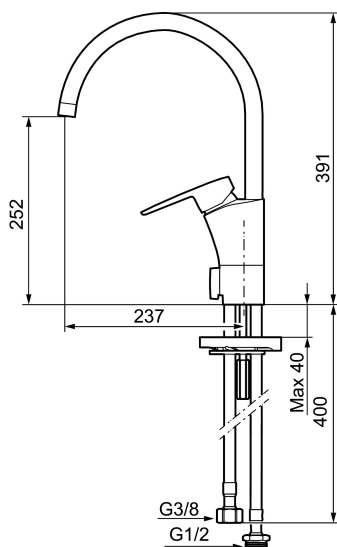

Art.no.: 242151 NRF-nummer: 4290175 Flow 3 bar: 7,9 l/m
Utførende: Krom

Unike funksjoner

Tilbakeslagssikring

- Mykstengende
- ESS (Energisparessystem)
- Vannmengdebegrenser og temperatursperre
- Mora Eco vannbesparende strålesamler
- Svingbar tut sperre 60°, 85°, 110° eller 360°
- Avstengning for maskin Kv, omstillbar til Vv
- Fleksible Soft PEX®-rør med 3/8" mutter
- For hull i benk Ø32-37 mm

Art.no.: 242151

NRF-nummer: 4290175

Reservedelsliste

NR.	ART. NO.	NRF-NUMMER	BESKRIVELSE
1	209524.AE	4294111	Pakningssett med sperreringer
2	209543.AE		Sperrering 40°
3	S600206	4305294	Selvstengende hånddusj, krom
4	409340.AE		Stabiliseringssats
5	131410.AE		Hylse for strålesamler, M22 innv
6	131413.AE		Hylse for strålesamler, M24 utv. 13 mm
7	409387.AE	4294118	Monteringstilbehør for servantbatterier
8	409388.AE	4294119	Monteringstilbehør for kjøkkenbatteri
9	409600.AE		Spak, komplett
10	409391.AE	4294122	Dekkhylse, krom
11	409392.AE	4294123	Merkeplugg og skrue
12	409395.AE	4294125	Utløpstut, K5-modell, krom
13	409396.AE	4294126	Utløpstut, K7-modell, krom
14	409393.AE	4294124	Innsatsmutter inkl serviceverktøy
15	409403.AE		Innsats ESS, inkl. serviceverktøy

NR.	ART. NO.	NRF-NUMMER	BESKRIVELSE
16	891096.AE	4294142	Serviceverktøy
17	409400.AE	4294128	Vrider, krom (standard)
18	209504.AE	4294306	Vaskemaskininnsats m/verktøy
19	409104.AE	4294112	Avstengningsventil komplett, m/verktøy
20	409399.AE		Ombygningssett, Maskinuttak G1/2 over benk
21	S600207		Høytrykkslange, lengde 1,5 m, krom
22	130732.AE	4294741	Hånddusjholder, Krom
23	439060.AE		Innsatsmutter
24	309519.AE		Sperrebrikke, 2 pakk (sort/grå)
25	708843.AE		O-ring (15,54 x 2,62), 2 stk
26	109016.AE		Tutnippel for fast tut, komplett
27	139595.AE		Stoppskrue med sperresegment
28	132205.AE		Innsats strålesamler 5 l/min ved 2–6 bar
28	131394.AE		Innsats strålesamler, 7–9 l/min ved 3 bar
28	132408.AE		Innsats strålesamler 8 l/min ved 2–6 bar
29	S600018		Tutnippel, komplett