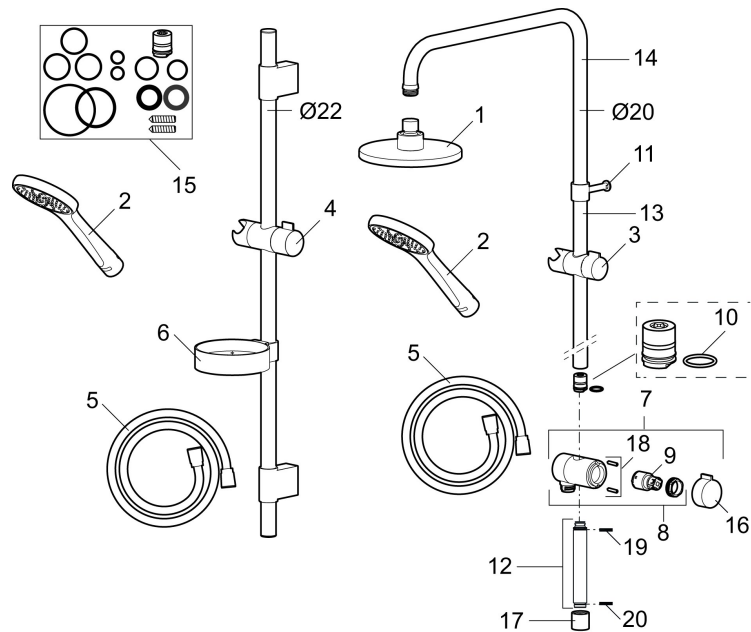

**Tuote-nro:** 130318 **LVI:** 6561069 **Flow 3 bar:** 10,0 l/m

**Kuvaus:** Kromattu

- Kromattu suihkuletku 1750 mm
- Suihkutangossa säädettävä asennusväli
- Helposti puhdistettava "Easy-Clean" suihkusiivilä
- Valinnainen ilmansekoitus-toiminto
- Ilmansekoitus saa suihkun tuntumaan runsaammalta jo 6 l/min - max virtaama 10 l/min
- Muovipakkaus

TUOTEKUVAUS

## Varaosalistaus

NRO.	MA-NRO	LM	KUVAUS
	139912.AE	6432193	Sovitepala saippuakupin 409416 kiinnitykseen Ø20 mm
1	209555	6561075	Suihkusiivilä Ø150 mm
2	130370	6561074	Käsisuihku, max. 10 l/min.
3	409418.AE	6561111	Käsisuihkun pidike Ø20 mm
4	130363.AE	6566915	Käsisuihkun pidike Ø22 mm
5	139835.AE	6565020	Suihkuletku 1,75 m
6	409416	6569854	Saippuakuppi
7	409422		Suihkuvaihdin, täydellinen
8	409430.AE		Suihkuvaihdin (ilman kahvaa)
9	409417.AA	6430147	Vaihtimen toimiosa (myyntipakattu)
10	639173.AE		O-rengas (15,1 x 1,6), 2 kpl
11	139906.AE	6565464	Seinäpidike 20mm
12	209549.AE		Liitosputki
13	209548.AE		Alaputki

NRO.	MA-NRO	LM	KUVAUS
14	209550.AE		Yläputki
15	409425.AE		Varaosasarja
16	409443.AE		Vaihtimen kahva
17	209291.AE		Muunnosnipa G1/2 - M18x1
18	139812.AE		Rajoitinrenas M5x20
19	309246.AE		O-renas (13,1 x 1,6)
20	609029.AE		O-renas (16,1 x 1,6)