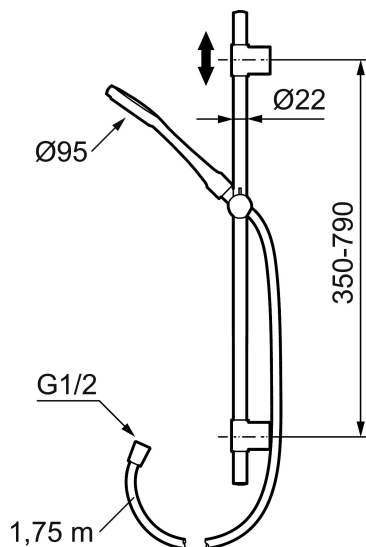

Mora Cera S5 käsisuihkusetti

Kylpyhuone on paikka rentoutumiselle, nautinnolle ja palautumiselle. Joten täytä se tunteella. Säästä energiaa rasittamatta itseäsi, suojaudu lämpötilavaihteluilta, suo itsellesi tavallista pidempi suihku hyvillä mielin. Mora Cera täyttää kylpyhuoneesi laatuajalla monella tapaa.

Tuote-nro: 130318 **LVI:** 6561069 **Flow 3 bar:** 10,0 l/m

Kuvaus: Kromattu

- Kromattu suihkuletku 1750 mm
- Suihkutangossa säädettävä asennusväli
- Helposti puhdistettava "Easy-Clean" suihkusiivilä
- Valinnainen ilmansekoitus-toiminto
- Ilmansekoitus saa suihkun tuntumaan runsaammalta jo 6 l/min - max virtaama 10 l/min
- Muovipakkaus