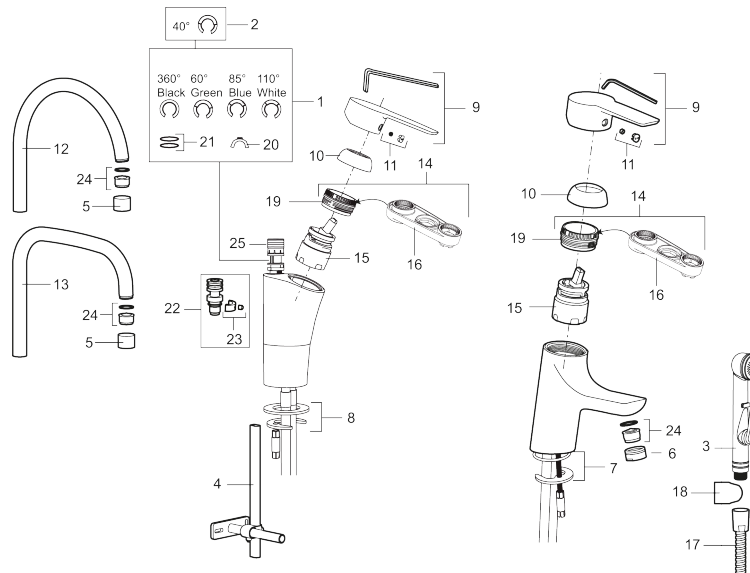

Artikel-nummer: 242051 VVS: 705890614

Beskrivelse: Krom, tilslutning G3/8

- Til køkkenvask.
- ESS (Energy Saving System).
- Med høj J-svingtud 60°, 85°, 110° eller 360° (begrænsningsæt for 60° eller 110° inkluderet).
- 236 mm fremspring.
- Soft Closing og keramisk kartusche.
- Indbygget temperatur- og flowbegrænser.
- Eco (Energi- og vandbesparende perlator).
- Flexible tilslutningsslanger.
- Godkendt af Svenska Reumatikerförbundet.
- Hulmål Ø32-37 mm.
- **5 års trykgaranti.**

Artikel-nummer: 242051

VVS: 705890614

Reservedelsliste

NR.	ART.NO	VVS	BESKRIVELSE
1	209524.AE	745148369	Svingtuds begrænsningssæt
2	209543.AE	745148373	Svingtuds begrænsningssæt 40°
3	S600206		Selvlukkende håndbruser, krom
4	409340.AE		Stabiliseringssæt
5	131410.AE		Perlatorhylster M22 indv.
6	131413.AE		Perlatorhylster M24 udv.
7	409387.AE	745148398	Bespændingssæt. Til håndvask
8	409388.AE	745148397	Bespændingssæt. Til køkkenvask
9	409600.AE		Greb, komplet
10	409391.AE	745148402	Dækhætte
11	409392.AE	745148403	Farvebrik og skrue til greb
12	409395.AE	745148374	Svingtud K5, komplet
13	409396.AE	745148394	Svingtud K7, komplet
14	409393.AE	745148404	Låsemøtrik til keramisk indsats, inkl. værktøj
15	S600273	745136006	Keramisk patron med værktøj, koldstart
16	891096.AE	745148405	Serviceværktøj

NR.	ART.NO	VVS	BESKRIVELSE
17	S600207		Slange til håndbruser 1,5 m, krom
18	130732.AE	738849814	Håndbruseholder
19	439060.AE		Låsemøtrik
20	309519.AE		Låsedel, 2 pak (sort/grå)
21	708843.AE		O-ring (15,54 x 2,62), 2 stk.
22	109016.AE		Tudenippel, komplet, for fast tud
23	139595.AE		Stopskrue med spære
24	132205.AE		Strålsamlerindsats, 5 l/min ved 2–6 bar
24	131394.AE		Strålsamlerindsats, 7–9 l/min ved 3 bar
24	132408.AE		Strålsamlerindsats, 8 l/min ved 2–6 bar
25	S600018		Tudenippel