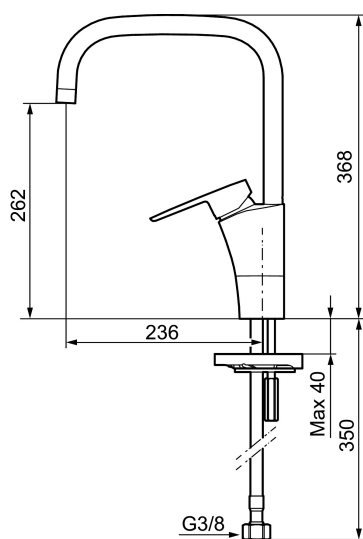

Etgrebsarmatur, Mora Cera K7

Køkkenet er i dag blevet til opholdsstue samt kreativt værksted for hele familien. Et moderne køkkenarmatur skal se godt ud, fungere fejlfrit og samtidigt bidrage til god hygiejne og høj sikkerhed. Der har vi fyldt Mora Cera med det man vil have i et køkken. Hensyn og kvalitet.

Artikel-nummer: 242051 VVS: 705890614

Beskrivelse: Krom, tilslutning G3/8

- Til køkkenvask.
- ESS (Energy Saving System).
- Med høj J-svingtud 60°, 85°, 110° eller 360° (begrænsningsæt for 60° eller 110° inkluderet).
- 236 mm fremspring.
- Soft Closing og keramisk kartusche.
- Indbygget temperatur- og flowbegrænser.
- Eco (Energi- og vandbesparende perlator).
- Flexible tilslutningsslanger.
- Godkendt af Svenska Reumatikerförbundet.
- Hulmål Ø32-37 mm.
- **5 års trykgaranti.**