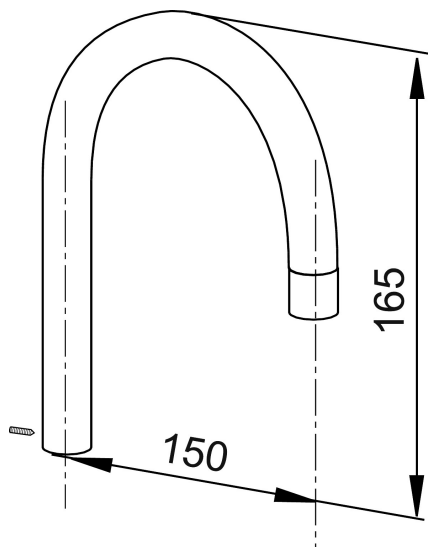

Ainutlaatuiset ominaisuudet

Mora Inxx AI hanoihin

Tuote-nro: 708479.75AE

Kuvaus: Stainless look

- Pesuallashanoihin