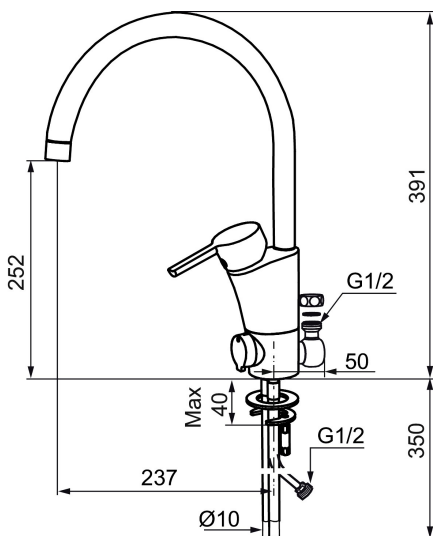

Unika egenskaper

Skyddsmodul 

MORA MMIX K5 köksblandare, för golv- och bänkdiskmaskin

Mora MMIX kombinerar en formskön och ergonomisk design med en energieffektiv insida. Designen präglas av en smeksam och böljande geometri och förmedlar en tidlös och sammanhängande stil över hela serien. Vårt unika miljökoncept EcoSafe™ ligger till grund för utvecklingsarbetet och bidrar till låg energiförbrukning och långsiktig miljöhänsyn. Blandaren är blyfri.

Art.nr: 732154 RSK: 8318403 Flöde 3 bar: 7,3 l/min

Utförande: Krom, ansl. slät ände Ø10 mm

- BVB ID 54013
- För golv och bänkdiskmaskin
- ESS (energisparsystem)
- Mjukstängning med keramisk tätning
- Omställbar flödesbegränsning och temperaturspär
- Eco (energi- och vattenbesparande strålsamlare)
- Flexibla anslutningsrör i metallomspunnen Soft PEX®
- Svängbar pip 60°, 85°, 110° eller 360°
- Med diskmaskinsavstängning. Omställbar mellan KV och VV, inställd på KV
- Golv och bänkdiskmaskin kan användas samtidigt
- Lead Free (blyfri)
- Hålmått Ø32-37 mm