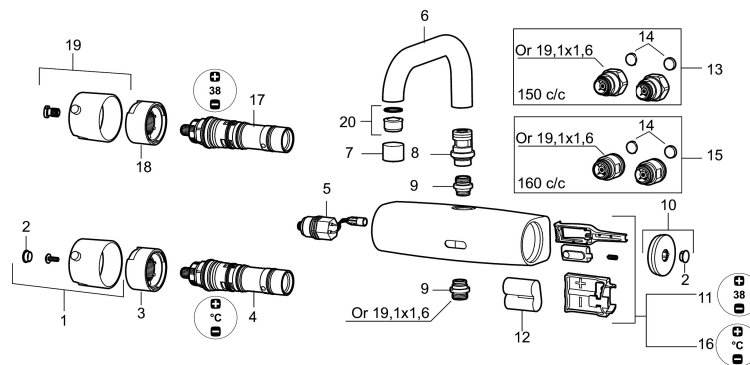

## 150 c/c

**Art.nr:** 720321

**RSK:** 8359099

**Reservdelslista**

NR.	ART.NR	RSK	BESKRIVNING
1	16221500	8438800	Ratt, temperaturratt, komplett (för tvättställsblandare)
2	39030000	8295347	Täcklock, krom
3	38525000	8218893	Stoppring (för tvättställsblandare)
4	16280000	8483159	Blandningsventil (för tvättställsblandare), blyfri
4	16280100		Blandningsventil (för tvättställsblandare)
5	S600277	8398040	Magnetventil
6	58670000	8483157	Utloppspip, L=150 mm
7	131410.AE	8281509	Hylsa M22 inv.
8	16292000	8483161	Pipnippel
9	409365.AE	8187026	Utloppsnippel M18x1-G1/2
10	16222500	8438801	Batterilock
11	16271000	8483158	Sensor (till tvättställs-och operationsblandare)
12	S600135	8483191	Batteri
13	16291500	8438803	Anslutningsnippel 150 c/c (vänstergängad)
14	209604.AE		Filter, 2-pack
15	16291600	8438804	Anslutningsnippel 160 c/c
16	729446		Sensor till duschblandare
17	729556		Termostatsinsats (för operations- och duschblandare)
18	38515000	8218894	Stoppring (för operations- och duschblandare)
19	16211500	8438808	Ratt, temperaturratt, komplett (för operations- och duschblandare)
20	132205.AE	8281441	Strålsamlarinsats, 5 l/min vid 2-6 bar