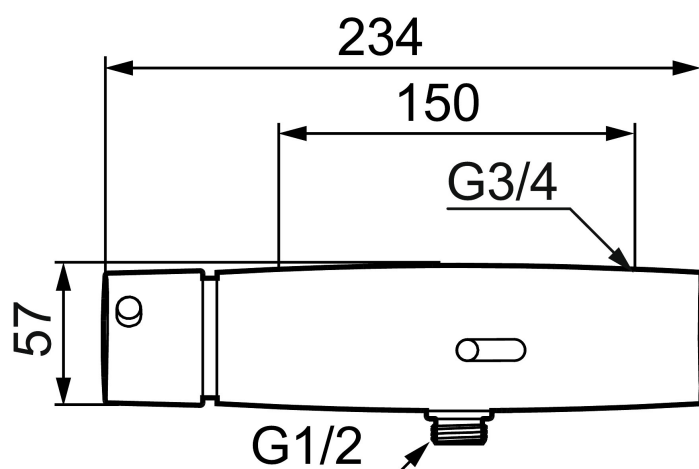

## MORA tronic duschblandare 150 c/c

Art.nr: 720321 RSK: 8359099

Utförande: Krom, 150 c/c

- OBS! 150 c/c
- Utlopp ned
- Termostatfunktion
- Säkerhetsstopp vid 38°
- Justerbar maxtemperatur, förinställd på c:a 42°
- Mjukstängande magnetventil
- Vandalsäkert utförande i metall
- Blandaren startar genom att hålla hand eller finger mot ringen på sensorfönstret. Efter start spolrar blandaren i 1 min. därefter startar en personavkänning och blandaren går så länge någon står framför blandaren.
- Efter en total spoltid av 3 min. stänger duschen av sig. Om personen lämnar området framför duschen så stänger den av efter 20 sek. Manuell avstängning under pågående spolning sker genom att hålla hand eller finger mot ringen på sensorfönstret.
- Spoltidsbegränsning, förhindrar översvämning, max spoltid 5 min
- Avstängning av flöde via magnet, (används t.ex. vid rengöring)
- Låg strömförbrukning – lång livslängd
- Kan genomspolas med hetvatten för legionellasanering
- Batteridrift, kan konverteras till nät drift
- IP-klass sensor: IP67
- Återströmningsskydd enligt EU-standard SS-EN 1717