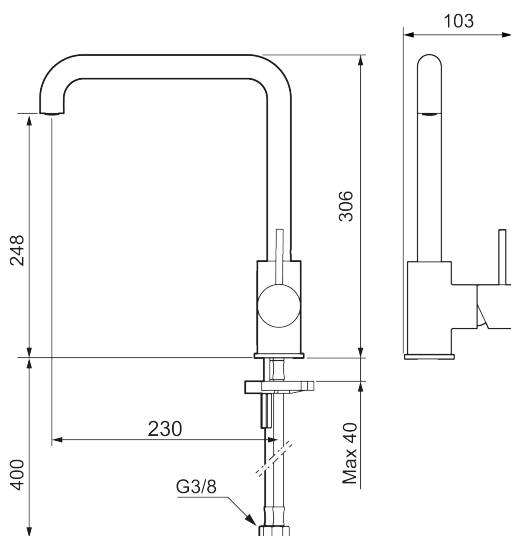

MORA INXX II sharp

Med den elegante holdbare nyansen børstet messing og kjøkkenkranens sterke karakter tar INXX II sharp på en moderne og stilren måte en sentral plass på kjøkkenet. Blandebatteriet er testet og godkjent ut fra gjeldende byggeregler og det er energieffektivt, noe som innebærer at man får et lavere vann- og energiforbruk uten å gi avkall på komforten.

Om serien

INXX II er en elegant og tidløs serie i en palett av nøye utvalgte nyanser. Kombinasjonen av høy kvalitet, stilren design og herlig komfort gjør den til den ultimate serien.

Art.no:	NRF-nummer:	Flow 3 bar:
272051.62CA	4290506	6,0 l/m
Utførende: Børstet messing PVD		

- Vannmengdebegrenser og temperatursperre
- Svingbar tut sperre 60°, 85°, 110° eller 360°
- Fleksible Soft PEX®-rør med 3/8" mutter
- For hull i benk Ø34-37 mm