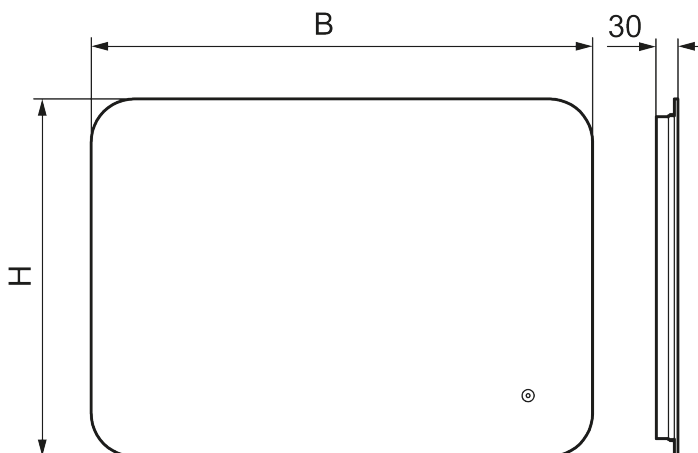

Unika egenskaper

MORA CAVA I

Cava är en spegel utan ram som sitter bara 30 mm från väggen och har en stilren elegans tack vare sin bakgrundsbelysning. Ljuset kan enkelt anpassas från varmare till kallare toner. Spegeln har en funktion som förhindrar imma och en skyddsbeläggning. Den finns både i runda och fyrkantiga format, i flera storlekar.

Om serien

Den stilrena designen med stämningsfull bakgrundsbelysning höjer standarden på badrummet.

Art.nr: 953003 RSK: 8879834

Utförande: 700 x 500 mm

- Bakgrundsbelysning
- Energieffektiv LED-belysning
- Kopparfritt glas med säkerhetsfilm
- Imskydd
- Touch av/på
- Justerbar ljus temperatur: 2 700–6 400 K
- IP 44-certifierad, CE-märkt
- Utbyggnads mått från vägg: 30 mm