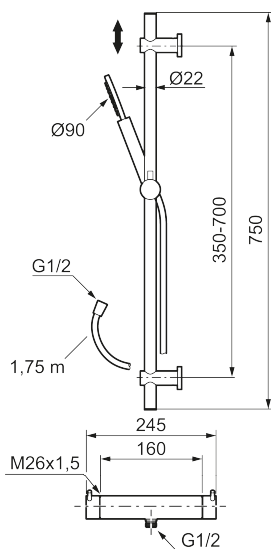

Unika egenskaper

MORA INXX II shower kit

Art.nr: 271600.12LD6 RSK: 8283343 Flöde 3 bar: 6,0 l/min

Utförande: Mattsvart, 160 c/c, LEED-anpassad

Består av:

MORA INXX II duschblandare:

- Tryckbalanserad termostatsats
- Säkerhetspär 38°
- Eco-stopp
- Återströmningskydd enligt EU-standard SS-EN 1717

MORA INXX II duschanordning:

- Metallomspunnen slang 1750 mm, PVC- och BPA-fri innerslang
- Med variabelt c/c-mått för befintliga skruvhål
- Med antikalksystem "Easy-Clean"
- Konstantflöde 6 l/min vid 2–6 bar