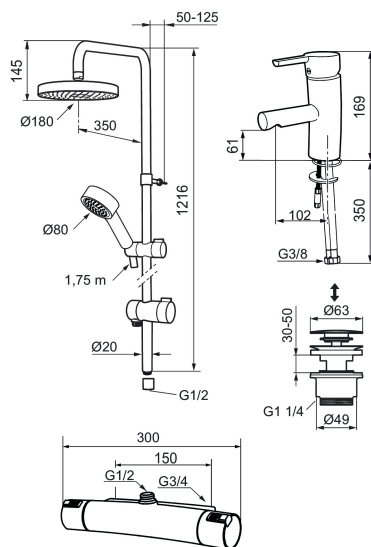

Art.no.: 731309.0011

Utførende: Krom/Sort

- Mora MMIX servantbatteri med Push-down ventil MA nr. 733071
- Mora MMIX Dusjbatteri MA nr. 731150.0011
- Mora MMIX Shower System S5 MA nr. 130313

Unike funksjoner

Art.no.: 731309.0011

Reservedelsliste

NR.	ART. NO.	NRF-NUMMER	BESKRIVELSE
1	409353.AA	4294132	Avst.ratt, komplett, krom
1	409353.0011AA		Avst.ratt, komplett, krom/sort
2	409358.AA	4294138	Dekklokk, krom (2 stk)
2	409358.0011AA		Dekklokk, sort (2 stk)
3	409354.AA	4294133	Overdel keramisk, butikksforpakket
4	409355.AE	4294134	Reguleringsinnmat inkl. verktøy
5	891096.AE	4294142	Serviceverktøy
6	409363.AE	4294141	Sperring (standard)
7	409364.AE		Sperring (Maks 42°)
8	409352.AA	4294131	Temp.ratt, komplett, krom
8	409352.0011AA		Temp.ratt, komplett, krom/sort
9	409356	4294136	Utløpstut, krom
10	209519.AE	4294292	O-ringsett til tutnippel
11	131415.AE		Hylse for strålesamler, M24 utv. 15 mm, krom
12	409370.AA		Care gummierte ratt, sort/krom
12	409370.0085AA		Care gummierte ratt, lime/sort

NR.	ART. NO.	NRF-NUMMER	BESKRIVELSE
12	409370.0095AE		Care gummierte ratt, rød/sort
13	409440.AE		Fast temp. stopp, Care, sort/krom
14	409360.AA		Tilslutningsmutter komplett (150 c/c)
14	409361.AE		Tilslutningsmutter komplett (160 c/c)
15	409359.AA	4294139	Filtersats f/anslutning
16	409366.AE		Tutnippel M18x1 (Badekarbatteri)
17	129154.AE		Stoppskive for utløpstut
18	129131.AE		O-ring (18,1 x 1,6), 2 stk
19	708655.AE		Låsskrue
20	409365.AE		Ansatsnippel M18x1-G1/2
21	139783.AE		Innsats strålesamler 20–24 l/min ved 3 bar