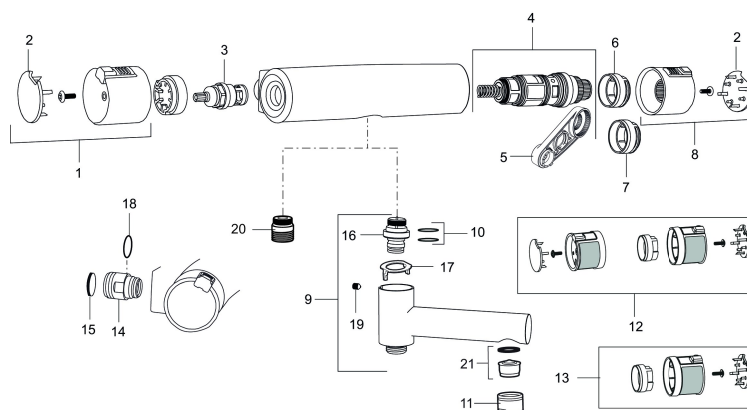

Art.no.: 731309.0011

Utførende: Krom/Sort

- Mora MMIX servantbatteri med Push-down ventil MA nr. 733071
- Mora MMIX Dusjbatteri MA nr. 731150.0011
- Mora MMIX Shower System S5 MA nr. 130313

Unike funksjoner

Art.no.: 731309.0011

Reservedelsliste

NR.	ART. NO.	NRF-NUMMER	BESKRIVELSE
1	409353.AA	4294132	Avst.ratt, komplett, krom
1	409353.0011AA		Avst.ratt, komplett, krom/sort
2	409358.AA	4294138	Dekklokk, krom (2 stk)
2	409358.0011AA		Dekklokk, sort (2 stk)
3	409354.AA	4294133	Overdel keramisk, butikksforpakket
4	409355.AE	4294134	Reguleringsinnmat inkl. verktøy
5	891096.AE	4294142	Serviceverktøy
6	409363.AE	4294141	Sperring (standard)
7	409364.AE		Sperring (Maks 42°)
8	409352.AA	4294131	Temp.ratt, komplett, krom
8	409352.0011AA		Temp.ratt, komplett, krom/sort
9	409356	4294136	Utløpstut, krom
10	209519.AE	4294292	O-ringsett til tutnippel
11	131415.AE		Hylse for strålesamler, M24 utv. 15 mm, krom
12	409370.AA		Care gummierte ratt, sort/krom
12	409370.0085AA		Care gummierte ratt, lime/sort

NR.	ART. NO.	NRF-NUMMER	BESKRIVELSE
12	409370.0095AE		Care gummierte ratt, rød/sort
13	409440.AE		Fast temp. stopp, Care, sort/krom
14	409360.AA		Tilslutningsmutter komplett (150 c/c)
14	409361.AE		Tilslutningsmutter komplett (160 c/c)
15	409359.AA	4294139	Filtersats f/anslutning
16	409366.AE		Tutnippel M18x1 (Badekarbatteri)
17	129154.AE		Stoppskive for utløpstut
18	129131.AE		O-ring (18,1 x 1,6), 2 stk
19	708655.AE		Låsskrue
20	409365.AE		Ansatsnippel M18x1-G1/2
21	139783.AE		Innsats strålesamler 20–24 l/min ved 3 bar