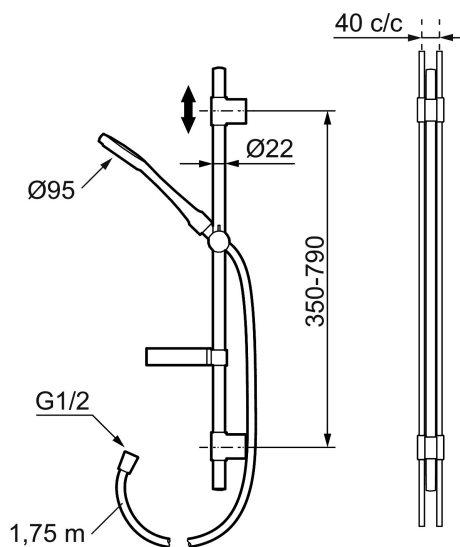

MORA CERA S5 duschset, modell vaska

Mora Cera S5 vaska med duschstång och rörklammer för montering på rör 40 c/c. Med tvålhylla och handdusch. Ett enkelt sätt att montera en duschanordning utanpå befintlig rördragning, utan att behöva göra ytterligare hål i väggen.

Art.nr: 130323 RSK: 8195799 Flöde 3 bar: 10,0 l/min

Utförande: Krom

- För 40 c/c rördragning
- Två st klammer för rör 12-15 mm med fästvinklar ingår
- Metallomspunnen slang 1750 mm, PVC- och BPA-fri innerslang
- Med tvålköpp
- Handdusch Mora Cera med antikalksystemet "Easy-Clean"
- Valbar anslutning med/utan luftinblandning
- Luftinblandning ger komfortflöde vid 6 l/min, maxflöde 10 l/min

Unika egenskaper

PRODUKTBESKRIVNING

MORA CERA S5 duschset, modell vaska

Mora Cera S5 vaska med duschstång och rörklammer för montering på rör 40 c/c. Med tvålhylla och handdusch. Ett enkelt sätt att montera en duschanordning utanpå befintlig rördragning, utan att behöva göra ytterligare hål i väggen.

Art.nr: 130323

RSK: 8195799

Reservdelslista

NR.	ART.NR	RSK	BESKRIVNING
	139912.AE	8221715	Distansring för 18, 20 och 22 mm rör, till tvålköpp 409416
1	209555	8180723	Taksil 150 mm
2	130370	8199240	Handdusch
3	409418.AE	8284740	Gliddel
4	130363.AE	8762730	Gliddel
5	139835.AE	8199159	Metallomspunnen duschslang 1750 mm, krom
6	409416	8185645	Tvålköpp
7	409422	8541659	Duschomkastare, komplett
8	409430.AE	8541683	Duschomkastare (utan ratt)
9	409417.AA	8541628	Insats Mora shower system, butiksförpackad
10	639173.AE	8295314	O-ring (15,1 x 1,6), 2 st
11	139906.AE	8180378	Duschrörsklammer 20 mm
12	209549.AE	8180946	Anslutningsrör
13	209548.AE	8180944	Underrör
14	209550.AE	8180947	Överrör