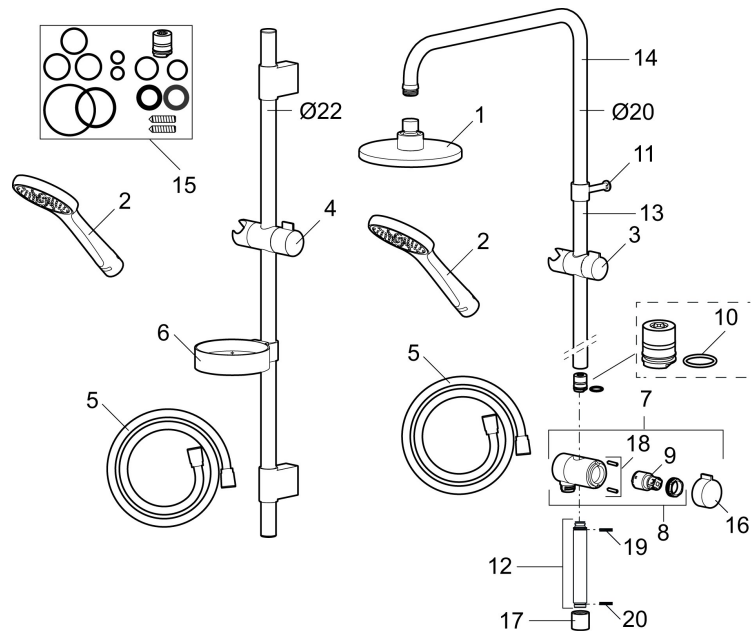

MORA CERA S5 duschset, modell vaska

Mora Cera S5 vaska med duschstång och rörklammer för montering på rör 40 c/c. Med tvålhylla och handdusch. Ett enkelt sätt att montera en duschanordning utanpå befintlig rördragning, utan att behöva göra ytterligare hål i väggen.

Art.nr: 130323 RSK: 8195799 Flöde 3 bar: 10,0 l/min

Utförande: Krom

- För 40 c/c rördragning
- Två st klammer för rör 12-15 mm med fästvinklar ingår
- Metallomspunnen slang 1750 mm, PVC- och BPA-fri innerslang
- Med tvålköpp
- Handdusch Mora Cera med antikalksystemet "Easy-Clean"
- Valbar anslutning med/utan luftinblandning
- Luftinblandning ger komfortflöde vid 6 l/min, maxflöde 10 l/min

Unika egenskaper

PRODUKTBESKRIVNING

MORA CERA S5 duschset, modell vaska

Mora Cera S5 vaska med duschstång och rörklammer för montering på rör 40 c/c. Med tvålhylla och handdusch. Ett enkelt sätt att montera en duschanordning utanpå befintlig rördragning, utan att behöva göra ytterligare hål i väggen.

Art.nr: 130323

RSK: 8195799

Reservdelslista

NR.	ART.NR	RSK	BESKRIVNING
	139912.AE	8221715	Distansring för 18, 20 och 22 mm rör, till tvålköpp 409416
1	209555	8180723	Taksil 150 mm
2	130370	8199240	Handdusch
3	409418.AE	8284740	Gliddel
4	130363.AE	8762730	Gliddel
5	139835.AE	8199159	Metallomspunnen duschslang 1750 mm, krom
6	409416	8185645	Tvålköpp
7	409422	8541659	Duschomkastare, komplett
8	409430.AE	8541683	Duschomkastare (utan ratt)
9	409417.AA	8541628	Insats Mora shower system, butiksförpackad
10	639173.AE	8295314	O-ring (15,1 x 1,6), 2 st
11	139906.AE	8180378	Duschrörsklammer 20 mm
12	209549.AE	8180946	Anslutningsrör
13	209548.AE	8180944	Underrör
14	209550.AE	8180947	Överrör