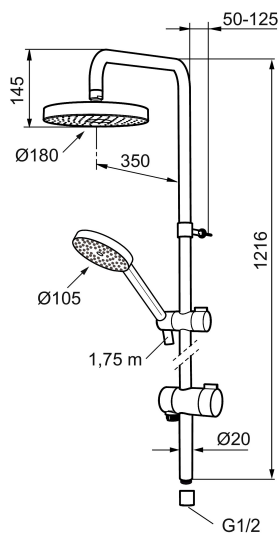

## Mora MMIX S6 Shower System

Mora MMIX kombinerer flotte former og ergonomisk design med en energieffektiv inderside. Designet er præget af en kærligt bølgende geometri og formidler en tidløs og sammenhængende stil over hele serien. Vores enestående miljøkoncept EcoSafe™ danner grundlag for udviklingsarbejdet og bidrager til et lavt energiforbrug og langsigtede miljøsønsyn.

Artikel-nummer: 130315 VVS: 737796304

Beskrivelse: Krom

- Bruserhoved Ø180 mm med antikalsystem "Easy Clean".
- 1750 mm slange i metal med PVC og BPA fri slange indvendig.
- Slangen opfylder EN 1113.
- Omskifttere med keramisk kartusche, kan monteres med grebet i valgfri retning.
- Eco (Energi- og vandbesparende, håndbruser 9 l/min. tagbruser 12 l/min.)
- 350 mm fremspring.
- Bruserøret kan afkortes efter behov.