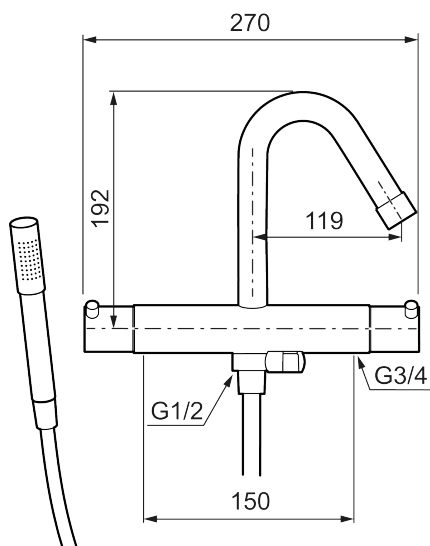

Unikke egenskaber

Tilbageløbssikring

Termostatarmatur, Mora Izzy Rock

Artikel-nummer: 705100.80

Beskrivelse: Riflet krom

- Inkl. håndbruser, vægbeslag og 1750 mm slange i metal med PVC og BPA fri slange indvendig.
- Kompenserer for temperatur- og trykvariationer.
- Kar 1/2" tilslutning til bruseslange.
- Integreret omskifter.
- Skoldningssikring v/38°C.
- Eco stop.
- 119 mm fremspring.
- Fast tud.
- Kontraventiler.
- 150-153 c/c.

PRODUKTBESKRIVELSE

Termostatarmatur, Mora Izzy Rock

Artikel-nummer: 705100.80

Reservedelsliste

NR.	ART.NO	VVS	BESKRIVELSE
1	409617.AE		Udløbstud, krom
1	409617.25AE		Udløbstud, rustik messing
1	409617.66AE		Udløbstud, rå messing
1	409617.80AE		Udløbstud, riflet krom
2	139783.AE		Strålesamlerindsats, 20–24 l/min ved 3 bar
3	409618.AE		Perlatorhylster M22 indv., krom
3	409618.25AE		Perlatorhylster M22 indv., rustik messing
3	409618.66AE		Perlatorhylster M22 indv., rå messing
3	409618.80AE		Perlatorhylster M22 indv., riflet krom
4	409619.AE		Flow- og temperaturgreb, krom
4	409619.25AE		Flow- og temperaturgreb, rustik messing
4	409619.66AE		Flow- og temperaturgreb, rå messing
4	409619.80AE		Flow- og temperaturgreb, riflet krom
5	209010.AE		Stopring
6	729219.AE		Temperaturenhed
7	209011.AE		Vendbar stopring
8	709011.AE		Vendbar reguleringsenhed

NR.	ART.NO	VVS	BESKRIVELSE
9	139785.AE		Håndbruser, krom
9	139785.25AE		Håndbruser, rustik messing
9	139785.66AE		Håndbruser, rå messing
10	131170.AE		Bruseslange 1750 mm, krom
10	409622.AE		Bruseslange 1750 mm, sort
11	409623.AE		Håndbruserholder, krom
11	409623.25AE		Håndbruserholder, rustik messing
11	409623.66AE		Håndbruserholder, rå messing
12	409621.AE		Svingbegrænser, for fast tud
13	891096.AE	745148405	Serviceværktøj
14	409360.AA		Omløber (150 c/c)
14	409361.AE		Omløber (160 c/c)
15	209604.AE		Filter (2stk)