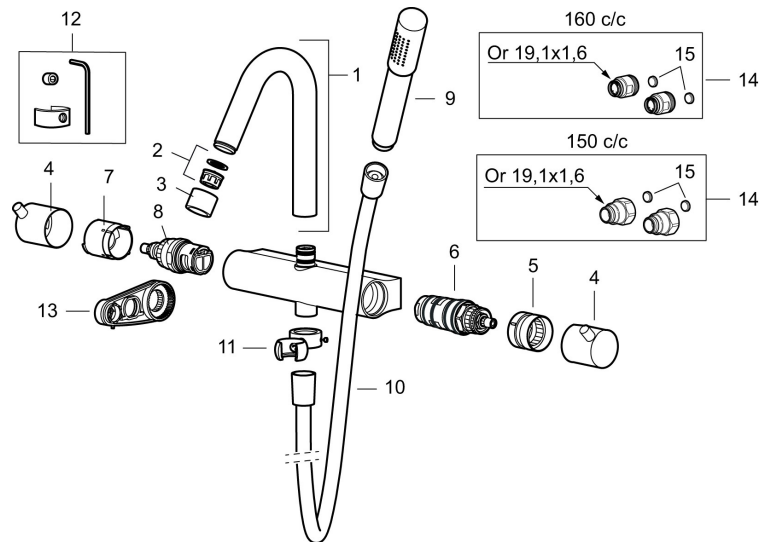

Unikke egenskaber

Tilbageløbssikring

Termostatarmatur, Mora Izzy Rock

Artikel-nummer: 705100.80

Beskrivelse: Riflet krom

- Inkl. håndbruser, vægbeslag og 1750 mm slange i metal med PVC og BPA fri slange indvendig.
- Kompenserer for temperatur- og trykvariationer.
- Kar 1/2" tilslutning til bruseslange.
- Integreret omskifter.
- Skoldningssikring v/38°C.
- Eco stop.
- 119 mm fremspring.
- Fast tud.
- Kontraventiler.
- 150-153 c/c.

PRODUKTBESKRIVELSE

Termostatarmatur, Mora Izzy Rock

Artikel-nummer: 705100.80

Reservedelsliste

NR.	ART.NO	VVS	BESKRIVELSE
1	409617.AE		Udløbstud, krom
1	409617.25AE		Udløbstud, rustik messing
1	409617.66AE		Udløbstud, rå messing
1	409617.80AE		Udløbstud, riflet krom
2	139783.AE		Strålesamlerindsats, 20–24 l/min ved 3 bar
3	409618.AE		Perlatorhylster M22 indv., krom
3	409618.25AE		Perlatorhylster M22 indv., rustik messing
3	409618.66AE		Perlatorhylster M22 indv., rå messing
3	409618.80AE		Perlatorhylster M22 indv., riflet krom
4	409619.AE		Flow- og temperaturgreb, krom
4	409619.25AE		Flow- og temperaturgreb, rustik messing
4	409619.66AE		Flow- og temperaturgreb, rå messing
4	409619.80AE		Flow- og temperaturgreb, riflet krom
5	209010.AE		Stopring
6	729219.AE		Temperaturenhed
7	209011.AE		Vendbar stopring
8	709011.AE		Vendbar reguleringsenhed

NR.	ART.NO	VVS	BESKRIVELSE
9	139785.AE		Håndbruser, krom
9	139785.25AE		Håndbruser, rustik messing
9	139785.66AE		Håndbruser, rå messing
10	131170.AE		Bruseslange 1750 mm, krom
10	409622.AE		Bruseslange 1750 mm, sort
11	409623.AE		Håndbruserholder, krom
11	409623.25AE		Håndbruserholder, rustik messing
11	409623.66AE		Håndbruserholder, rå messing
12	409621.AE		Svingbegrænser, for fast tud
13	891096.AE	745148405	Serviceværktøj
14	409360.AA		Omløber (150 c/c)
14	409361.AE		Omløber (160 c/c)
15	209604.AE		Filter (2stk)