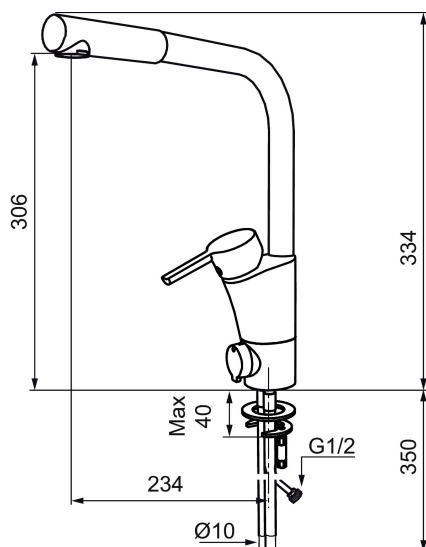

Ainutlaatuiset ominaisuudet

Mora MMIX K6 keittiöhana pk-venttiilein

Mora MMIX:ssä kaunislinjainen ja ergonominen muotoilu yhdistyy energiatehokkaaseen sisäosaan. Muotoilua leimaa hivelevän kaunis aaltoileva geometria, joka tekee koko sarjasta ajattoman tyylikkään. Kehitystyö perustuu ainutlaatuisen EcoSafe™-ympäristökonseptiimme, joka säästää energiaa ja edistää pitkäjänteistä ympäristöajattelua.

Tuote-nro: 732020.TT LVI: 6261179 Flow 3 bar: 13,6 l/m

Kuvaus: Kromattu

- Keraaminen säätökasetti: pitkä käyttöikä ja pehmeä sulkeutuminen, joka estää paineiskut ja putkien paukkumiset.
- ESS-energiansäästötoiminto
- TT-vedensäästötoiminto
- Juoksuputken rajoitus valittavissa 60°, 85°, 110° tai 360°
- Eco-poresuutin
- Joustavat Soft PEX®- liitosletkut 3/8" liitosmutterilla
- Lämpötilan esisäättö
- Lead Free, lyijyttömät materiaalit
- Asennusreikä: Ø35-37 mm
- Ääniluokka 1