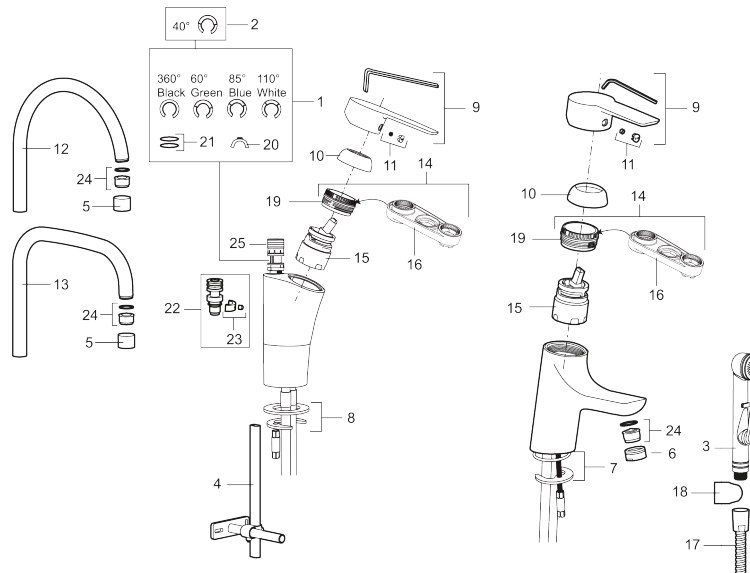

Tuote-nro: 242050 **LVI:** 6261197 **Flow 3 bar:** 7,7 l/m

Kuvaus: Kromattu, Soft PEX 10 mm

- ESS-energiansäästötoiminto
- Keraaminen säätökasetti: pitkä käyttöikä ja pehmeä sulkeutuminen, joka estää paineiskut ja putkien paukkumiset
- Lämpötilan- ja vesimäärän esisääto
- Eco-poresuutin
- Joustavat Soft PEX[®]-liitosletkut
- Juoksuputken rajoitus valittavissa 60°, 85°, 110° tai 360° (rajoitinsarja 60° tai 110° mukaan)
- Asennusreikä Ø32-37 mm
- Ääniluokka 1

Tuote-nro: 242050

LVI: 6261197

Varaosalistaus

NRO.	MA-NRO	LVI	KUVAUS
1	209524.AE	6432226	Juoksuputken rajoitinsarja
2	209543.AE		Juoksuputken rajoitinsarja 40°
3	S600206		Itsesulkeutuva käsisuihku, kromattu
4	409340.AE	6432210	Keittiöhanaan tukilevy
5	131410.AE	6561140	Poresuuttimen hylsy M22 sis.
6	131413.AE	6561139	Poresuuttimen hylsy M24 ulk., 13 mm
7	409387.AE		Kiinnityssarja, pesuallashana
8	409388.AE		Kiinnityssarja, keittiöhanelle
9	409600.AE		Vipu, täydellinen
10	409391.AE		Peitelevy
11	409392.AE		Merkkinasta ja vivun kiinnitysruuvi
12	409395.AE		Juoksuputki K5, täydellinen
13	409396.AE		Juoksuputki K7, täydellinen
14	409393.AE		Kiinnitysmutteri ja huoltotyökalu
15	S600273		Keraaminen säätöosa, sisältää huoltotyökalun
16	891096.AE	6432025	Huoltotyökalu

NRO.	MA-NRO	LM	KUVAUS
17	S600207		Suihkuletku 1500 mm, kromattu
18	130732.AE	6565461	Käsisuihkun seinäripustin
19	439060.AE		Lukitusnasta
20	309519.AE		Juoksuputken lukitsin
21	708843.AE		O-rengas (15,54 x 2,62), 2 kpl
22	109016.AE		Kiinnitysniippa
23	139595.AE		Rajoitinsarja
24	132205.AE	6561134	Poresuuttimen sisäosa, 5 l/min 200–600 kPa
24	131394.AE	6561135	Poresuuttimen sisäosa, 7–9 l/min 300 kPa
24	132408.AE	6561149	Poresuuttimen sisäosa, 8 l/min 200–600 kPa
25	S600018		Juoksuputken kiinnitysniippa, täydellinen