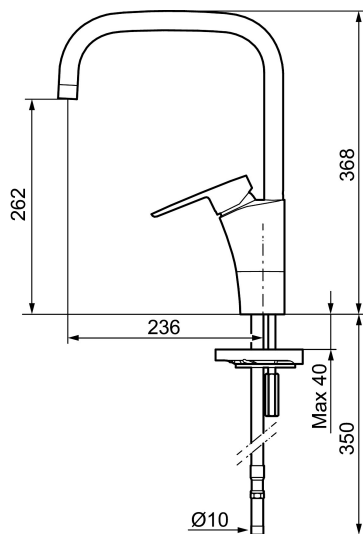

Mora Cera K7 keittiöhana

Keittiöstä on tullut seurustelutila ja luovuuden tyyssija koko perheelle. Modernin keittiöhanan täytyy näyttää hyvältä, toimia virheettömästi ja lisäksi edistää hyvää hygieniaa ja turvallisuutta. Siksi Mora Cera tarjoaa sitä, mitä keittiöön halutaan. Huolenpitoa ja laatu-aikaa.

Tuote-nro: 242050 **LVI:** 6261197 **Flow 3 bar:** 7,7 l/m

Kuvaus: Kromattu, Soft PEX 10 mm

- ESS-energiansäästötoiminto
- Keraaminen säätökasetti: pitkä käyttöikä ja pehmeä sulkeutuminen, joka estää paineiskut ja putkien paukkumiset
- Lämpötilan- ja vesimäärän esisääto
- Eco-poresuutin
- Joustavat Soft PEX®-liitosletkut
- Juoksuputken rajoitus valittavissa 60°, 85°, 110° tai 360° (rajoitinsarja 60° tai 110° mukaan)
- Asennusreikä Ø32-37 mm
- Ääniluokka 1