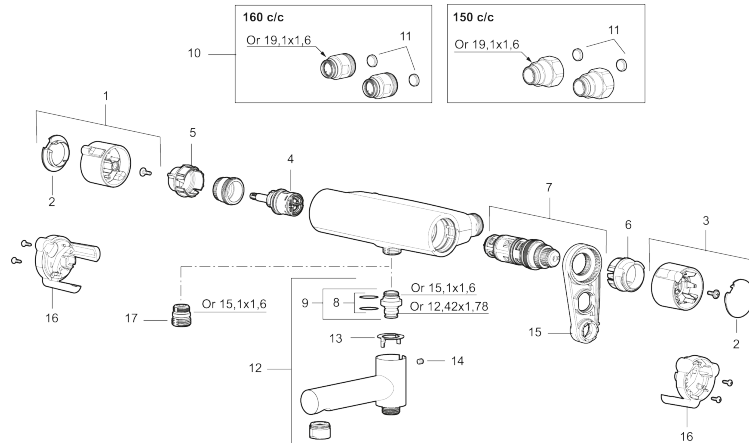

TUOTEKUVAUS

MORA MMIX II termostaatti-suihkuhana

Klassinen kromattu MMIX-suihkuhanamme on saanut selkeän muodon ja rohkeamman ilmeen. Entä tulos? Ylivoimainen toiminnallisuus ja elegantti tyyli! Myös sisäpuolta on päivitetty parannetulla termostaatilla, joka tarjoaa energiatehokkuuden lisäksi huippuluokan suihkuelämyksen.

Tuote-nro: 331100

LVI: 6360747

Varaosalistaus

NRO.	MA-NRO	LVI	KUVAUS
1	S600191	6430170	Käyttöventtiilin kahva, kromattu
2	S600192		Päätykansi, kromattu (2 kpl)
3	S600190	6430169	Lämmönsäätökahva, kromattu
4	S600020	6432271	Keraaminen käyttöventtiili, huoltotyökaluin (suihkuhanat)
4	S600269		Käyttöventtiili-vaihdin, ilman huoltotyökalua (suihkuhanat)
4	S600021	6430154	Keraaminen käyttöventtiili, huoltotyökaluin (kylpyhanat)
4	S600270		Keraaminen käyttöventtiili, ilman huoltotyökalua (kylpyhanat)
5	S600086		Rajoitinrenkas , standardi
6	S600087		Polttamissuojarenkas
6	S600026		Polttamissuojarenkas, max 42°C
7	S600084	6430155	Lämmönsäätöosa ja huoltotyökalu
7	S600271		Lämmönsäätöosa, ilman huoltotyökalua
8	209519.AE		O-renkas
9	409366.AE		Nipan O-renkas M18x1
10	409361.AE		Liitinmutteri 160 c/c
11	409359.AA		Suodinpari, myymäläpakattu
12	409356	6569869	Vaihdinjuoksuputki, täydellinen