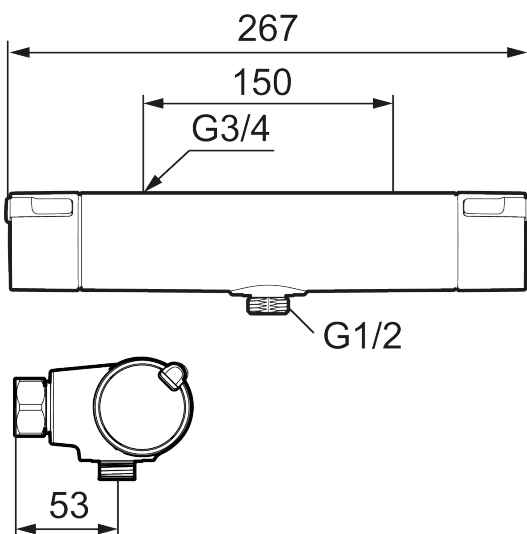

MORA MMIX II termostaatti-suihkuhana

Klassinen kromattu MMIX-suihkuhanamme on saanut selkeän muodon ja rohkeamman ilmeen. Entä tulos? Ylivoimainen toiminnallisuus ja elegantti tyyli!

Myös sisäpuolta on päivitetty parannetulla termostaatilla, joka tarjoaa energiatehokkuuden lisäksi huippuluokan suihkuelämyksen.

Tuote-nro: 331100 **LVI:** 6360747 **Flow 3 bar:** 12,0 l/m

Kuvaus: Kromattu

- Liitos alas
- Paineentasajalla täydennetty termostaattitoiminto
- Lämpimän käyttöveden turvarajoitus +38°C ja polttamissuoja, joka sulkee lämpimän käyttöveden välittömästi kylmän tulon yllättäen katketessa
- Eco-vesimäärän säästötoiminto
- Lead Free, lyijyttömät materiaalit
- Imusuojattu EU-standardin EN 1717 mukaan
- Ääniluokka 1