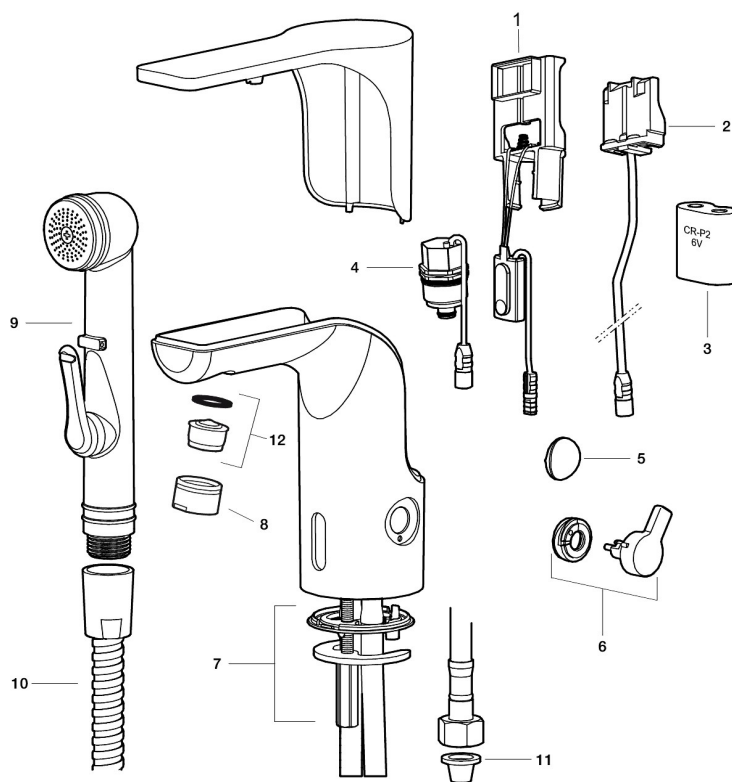

PRODUKTBESKRIVNING

MMIX tronic tvättställsblandare, batteridrift

Sensorstyrda blandare har sitt ursprung i offentliga miljöer, men börjar mer och mer hitta in i det moderna hemmet. MORA MMIX tronic är en ny generation av svensktutvecklade sensorstyrda blandare med all teknik integrerad i blandarhuset, dvs ingen elektronik under tvättstället. Den sparar både vatten och energi, och är lika enkel att installera som en vanlig tvättställsblandare. MORA MMIX tronic är batteridrivnen, men är enkel att konvertera om till nätdrift. Med hjälp av reglaget på sidan ställer man enkelt temperaturen.

Art.nr: 720080.11

RSK: 8430592

Reservdelslista

NR.	ART.NR	RSK	BESKRIVNING
1	S600278	8398041	Elektronikenhet till STD
1	S600329	8398042	Elektronikenhet till Centralstyrd
2	S600131	8483190	AC adapter
3	S600135	8483191	Batteri
4	S600277	8398040	Magnetventil
5	729457.AE	8553563	Täcklock
6	729456.AE	8553562	Vred, krom
6	729456.11AE	8483168	Vred, svart PVD
6	729456.14AE	8483180	Vred, polerad koppar PVD