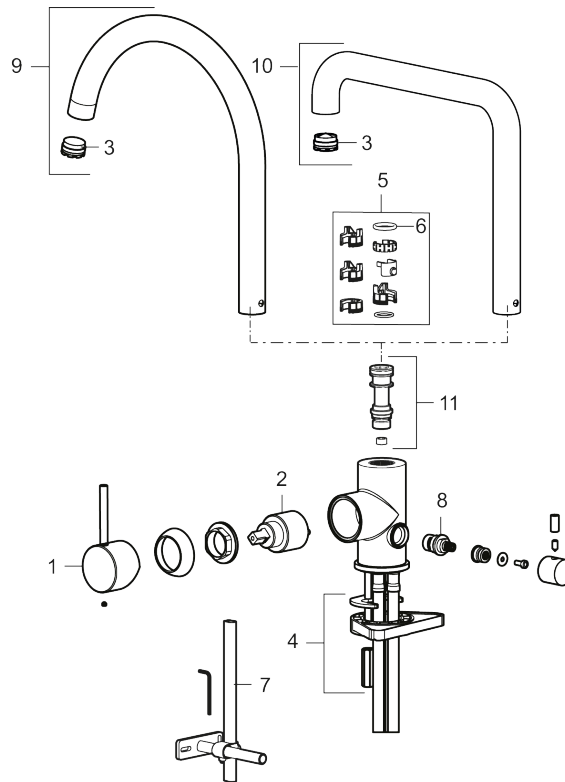

Tuote-nro: 272151.12CA **LVI:** 6261270 **Flow 3 bar:** 6,0 l/m

Kuvaus: Mattamusta

Ainutlaatuiset ominaisuudet

- Keraaminen säätökasetti: pitkä käyttöikä
- Lämpötilan- ja vesimäärän esisäätö
- Apk-venttiilein (vain kylmään veteen)
- Juoksuputken rajoitus valittavissa 60°, 85°, 110° tai 360°
- Joustavat Soft PEX®- liitosletkut 3/8" liitosmutterilla
- Asennusreikä Ø34-37 mm

Tuote-nro: 272151.12CA

LVI: 6261270

Varaosalistaus

NRO.	MA-NRO	LVI	KUVAUS
1	409700.AE		Käyttövipu täydellinen, kromattu
1	409700.12AE		Käyttövipu täydellinen, mattamusta
1	409700.22AE		Käyttövipu täydellinen, mattavalkoinen
1	409700.44AE		Käyttövipu täydellinen, mattaharma
1	409700.60AE		Käyttövipu täydellinen, kiiltävä messinki PVD
1	409700.62AE		Käyttövipu täydellinen, harjattu messinki PVD
1	409700.76AE		Käyttövipu täydellinen, harjattu nikkeli

NRO.	MA-NRO	LM	KUVAUS
2	409702.AE		Keraaminen säätöosa
3	S600230	6561291	Poresuutin M21,5 uk., Z
4	S600055		Kiinnityssarja
5	209565.AE		Juoksuputken rajoitinsarja
6	708843.AE		O-rengas (15,54 x 2,62), 2 kpl
7	409340.AE	6432210	Keittiöhanan tukilevy
8	409707.AE		Pesukoneventtiin tomiosa huoltoavaimin
9	409712.AE		Juoksuputki, täydellinen, kromattu
9	409712.12AE		Juoksuputki, täydellinen, mattamusta
9	409712.22AE		Juoksuputki, täydellinen, mattavalkoinen
9	409712.44AE		Juoksuputki, täydellinen, mattaharma
9	409712.60AE		Juoksuputki, täydellinen, kiiltävä messinki PVD
9	409712.62AE		Juoksuputki, täydellinen, harjattu messinki PVD
9	409712.76AE		Juoksuputki, täydellinen, harjattu nikkeli
10	409713.AE		Juoksuputki, täydellinen, kromattu
10	409713.12AE		Juoksuputki, täydellinen, mattamusta
10	409713.22AE		Juoksuputki, täydellinen, mattavalkoinen
10	409713.44AE		Juoksuputki, täydellinen, mattaharma
10	409713.60AE		Juoksuputki, täydellinen, kiiltävä messinki PVD
10	409713.62AE		Juoksuputki, täydellinen, harjattu messinki PVD
10	409713.76AE		Juoksuputki, täydellinen, harjattu nikkeli
11	S600231		Kiinnitysniippa