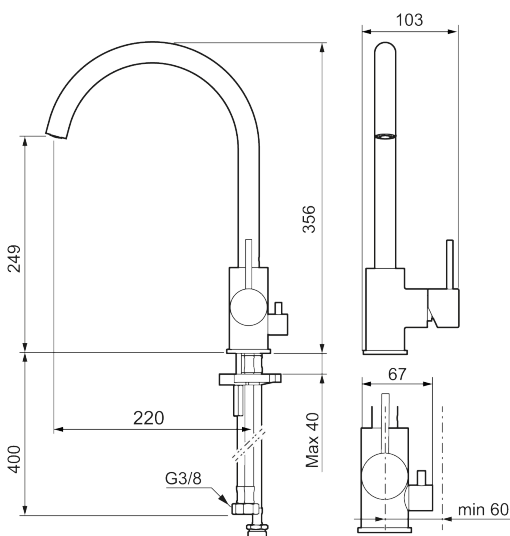

Tuote-nro: 272151.12CA **LVI:** 6261270 **Flow 3 bar:** 6,0 l/m

Kuvaus: Mattamusta

Ainutlaatuiset ominaisuudet

- Keraaminen säätökasetti: pitkä käyttöikä
- Lämpötilan- ja vesimäärän esisäätö
- Apk-venttiilein (vain kylmään veteen)
- Juoksuputken rajoitus valittavissa 60°, 85°, 110° tai 360°
- Joustavat Soft PEX®- liitosletkut 3/8" liitosmutterilla
- Asennusreikä Ø34-37 mm

NRO.	MA-NRO	LM	KUVAUS
2	409702.AE		Keraaminen säätöosa
3	S600230	6561291	Poresuutin M21,5 uk., Z
4	S600055		Kiinnityssarja
5	209565.AE		Juoksuputken rajoitinsarja
6	708843.AE		O-rengas (15,54 x 2,62), 2 kpl
7	409340.AE	6432210	Keittiöhanan tukilevy
8	409707.AE		Pesukoneventtiin tomiosa huoltoavaimin
9	409712.AE		Juoksuputki, täydellinen, kromattu
9	409712.12AE		Juoksuputki, täydellinen, mattamusta
9	409712.22AE		Juoksuputki, täydellinen, mattavalkoinen
9	409712.44AE		Juoksuputki, täydellinen, mattaharma
9	409712.60AE		Juoksuputki, täydellinen, kiiltävä messinki PVD
9	409712.62AE		Juoksuputki, täydellinen, harjattu messinki PVD
9	409712.76AE		Juoksuputki, täydellinen, harjattu nikkeli
10	409713.AE		Juoksuputki, täydellinen, kromattu
10	409713.12AE		Juoksuputki, täydellinen, mattamusta
10	409713.22AE		Juoksuputki, täydellinen, mattavalkoinen
10	409713.44AE		Juoksuputki, täydellinen, mattaharma
10	409713.60AE		Juoksuputki, täydellinen, kiiltävä messinki PVD
10	409713.62AE		Juoksuputki, täydellinen, harjattu messinki PVD
10	409713.76AE		Juoksuputki, täydellinen, harjattu nikkeli
11	S600231		Kiinnitysniippa