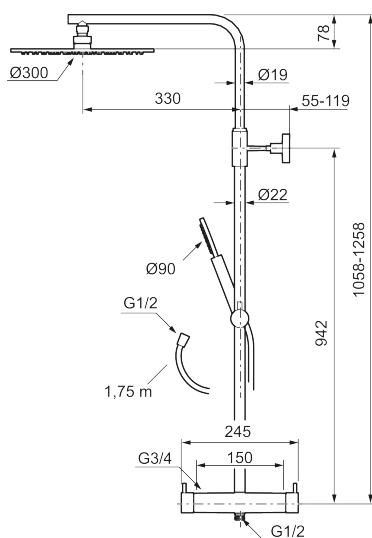

MORA INXX II shower system kit

Med den elegante holdbare nyansen børstet messing forener INXX II klassisk design med høy ytelse og tilbyr en jevn temperatur, høy komfort og et sterkt vern mot skålding. Takdusjens store, tynne taksil gjør at dusjen passer like bra i et baderom med sterk karakter og effektfulle former som i et stilrent baderom skapt for avkoblende stunder. Blandebatteriet er testet og godkjent ut fra gjeldende byggeregler og det er energieffektivt, noe som innebærer at man får et lavere vann- og energiforbruk uten å gi avkall på komforten. INXX II er serien som tilbyr en vannopplevelse i verdensklasse.

Om serien

INXX II er en elegant og tidløs serie i en palett av nøyte utvalgte nyanser. Kombinasjonen av høy kvalitet, stilren design og herlig komfort gjør den til den ultimate serien.

Art.no.: 271900.62 NRF-nummer: 4290499 Flow 3 bar: 11,3 l/m

Utførende: Børstet messing PVD

- Sikkerhetsbatteri med takdusj
- Trykk- og termostatstyrt
- Eco mengdeknapp
- Sperreknapp 38°C
- Med keramisk reversibel overdel
- Med tilbakeslagsventiler etter standard EN 1717
- Med antikalksystem "Easy Clean"
- Hånddusj 7,5 l/min og takdusj 11 l/min
- Metallslange 1,75 m, PVC/BPA-fri innerslange
- Justerbar stang
- OBS! Dekkskiver og anslutningskupper bestilles separat