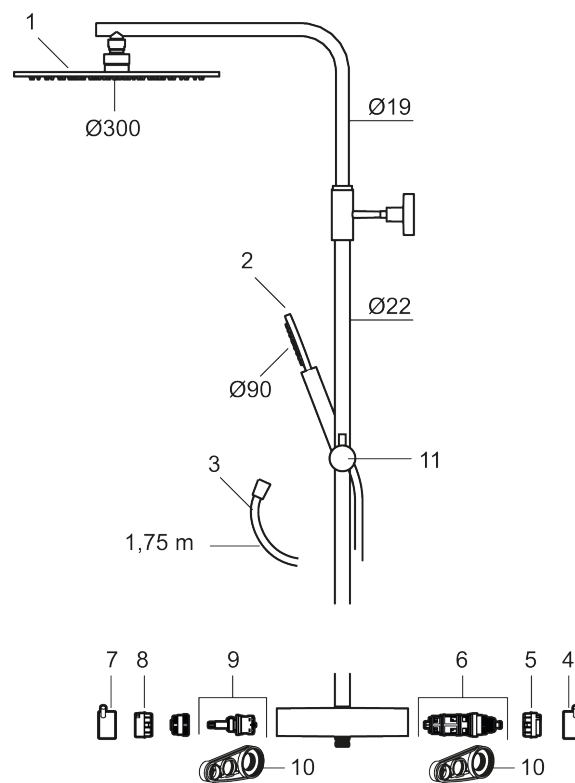

## Reservedelsliste

NR.	ART. NO.	NRF-NUMMER	BESKRIVELSE
1	130348	4295038	Dusjkopp Ø300 mm m/kuleledd, krom
1	130348.12	4295039	Dusjkopp Ø300 mm m/kuleledd, matt sort
1	130348.22	4295041	Dusjkopp Ø300 mm m/kuleledd, matt hvit
1	130348.44	4295042	Dusjkopp Ø300 mm m/kuleledd, matt grå