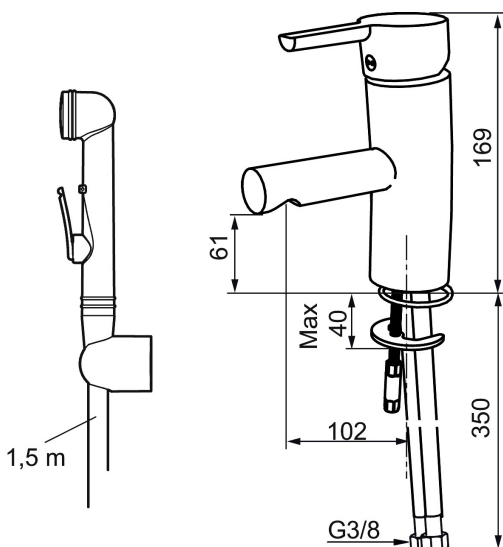

MORA MMIX B5 servantbatteri

Mora MMIX kombinerer en formfin og ergonomisk design med en energieffektiv innside. Designen preges av en kjølelt bølgende geometri og formidler en tidløs og sammenhengende stil i hele serien. Vårt unike miljøkonsept EcoSafe™ ligger til grunn for utviklingsarbeidet og bidrar til lavt energiforbruk og langsiktige miljøhensyn.

Art.no.: 733006 NRF-nummer: 4290045 Flow 3 bar: 6,8 l/m
Utførende: Krom

- For servant / bidet
- Mykstengende
- ESS (Energisparessystem)
- Vannmengdebegrenser og temperatursperre
- Mora Eco vannbesparende strålesamler
- Selvstengende hånddusj, slange 1,5 m
- Fleksible Soft PEX®-rør med 3/8" mutter
- Med tilbakeslagsventil etter standard EN 1717
- Lead Free (blyfri)