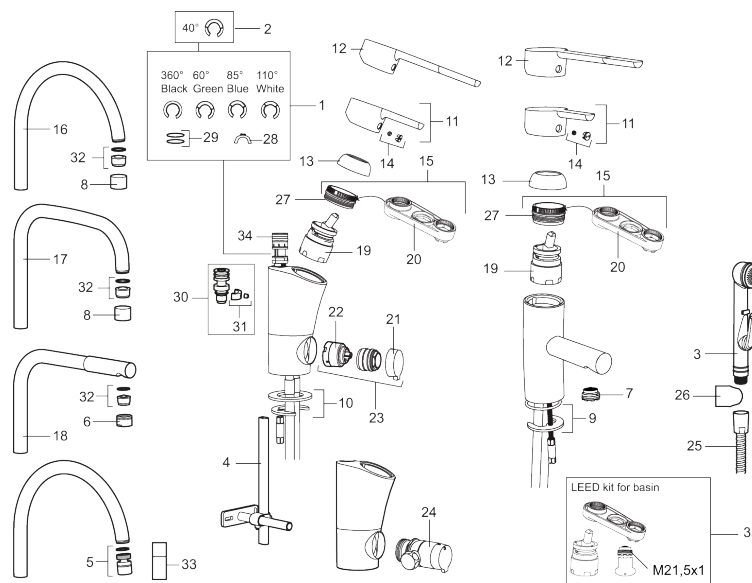

Art.no.: 733006 NRF-nummer: 4290045 Flow 3 bar: 6,8 l/m
Utførende: Krom

- For servant / bidet
- Mykstengende
- ESS (Energisparessystem)
- Vannmengdebegrenser og temperatursperre
- Mora Eco vannbesparende strålesamler
- Selvstengende hånddusj, slange 1,5 m
- Fleksible Soft PEX®-rør med 3/8" mutter
- Med tilbakeslagsventil etter standard EN 1717
- Lead Free (blyfri)

Art.no.: 733006

NRF-nummer: 4290045

Reservedelsliste

NR.	ART. NO.	NRF-NUMMER	BESKRIVELSE
1	209524.AE	4294111	Pakningssett med sperringer
2	209543.AE		Sperring 40°
3	S600206	4305294	Selvstengende hånddusj, krom
4	409340.AE		Stabiliseringssats
5	409380.AE		Strålesamler med kuleledd, M22 innv, 7–9 l/min, til kjøkkenbatteri med høy tut
6	131415.AE		Hylse for strålesamler, M24 utv. 15 mm, krom
7	409382.AE		Strålesamler, M21,5 utv. 7–9 l/min ved 3 bar
7	409385.AE		Strålesamler M21,5 utv. 5 l/min
7	S600228		Strålesamler M21,5 utv. 3 l/min
8	131410.AE		Hylse for strålesamler, M22 innv
9	409387.AE	4294118	Monteringstilbehør for servantbatterier
10	409388.AE	4294119	Monteringstilbehør for kjøkkenbatteri
11	409389.AE	4294121	Spak, komplett, krom