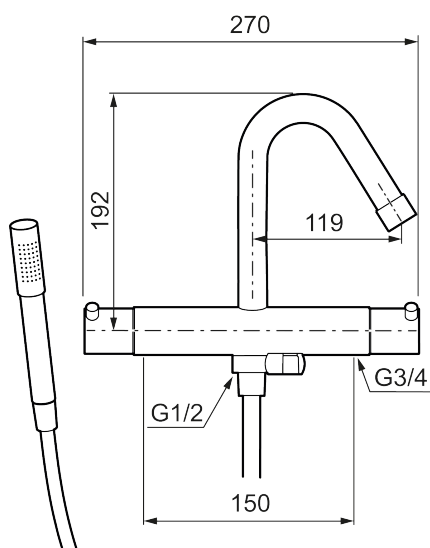

Unikke egenskaber

Tilbageløbssikring

Termostatarmatur, Mora Izzy Raw

Artikel-nummer: 705100.66

Beskrivelse: Rå messing

- Inkl. håndbruser, vægbeslag og 1750 mm slange i sort metal med PVC og BPA fri slange indvendig.
- Kompenserer for temperatur- og trykvariationer.
- Kar 1/2" tilslutning til bruseslange.
- Integreret omskifter.
- Skoldningssikring v/38°C.
- Eco stop.
- 119 mm fremspring.
- Fast tud.
- Kontraventiler.
- 150-153 c/c.

PRODUKTBESKRIVELSE

Termostatarmatur, Mora Izzy Raw

Artikel-nummer: 705100.66

Reservedelsliste

NR.	ART.NO	VVS	BESKRIVELSE
1	409617.AE		Udløbstud, krom
1	409617.25AE		Udløbstud, rustik messing
1	409617.66AE		Udløbstud, rå messing
1	409617.80AE		Udløbstud, riflet krom
2	139783.AE		Strålesamlerindsats, 20–24 l/min ved 3 bar
3	409618.AE		Perlatorhylster M22 indv., krom
3	409618.25AE		Perlatorhylster M22 indv., rustik messing
3	409618.66AE		Perlatorhylster M22 indv., rå messing
3	409618.80AE		Perlatorhylster M22 indv., riflet krom
4	409619.AE		Flow- og temperaturgreb, krom
4	409619.25AE		Flow- og temperaturgreb, rustik messing
4	409619.66AE		Flow- og temperaturgreb, rå messing
4	409619.80AE		Flow- og temperaturgreb, riflet krom
5	209010.AE		Stopring
6	729219.AE		Temperaturenhed
7	209011.AE		Vendbar stopring
8	709011.AE		Vendbar reguleringsenhed

NR.	ART.NO	VVS	BESKRIVELSE
9	139785.AE		Håndbruser, krom
9	139785.25AE		Håndbruser, rustik messing
9	139785.66AE		Håndbruser, rå messing
10	131170.AE		Bruseslange 1750 mm, krom
10	409622.AE		Bruseslange 1750 mm, sort
11	409623.AE		Håndbruserholder, krom
11	409623.25AE		Håndbruserholder, rustik messing
11	409623.66AE		Håndbruserholder, rå messing
12	409621.AE		Svingbegrænser, for fast tud
13	891096.AE	745148405	Serviceværktøj
14	409360.AA		Omløber (150 c/c)
14	409361.AE		Omløber (160 c/c)
15	209604.AE		Filter (2stk)