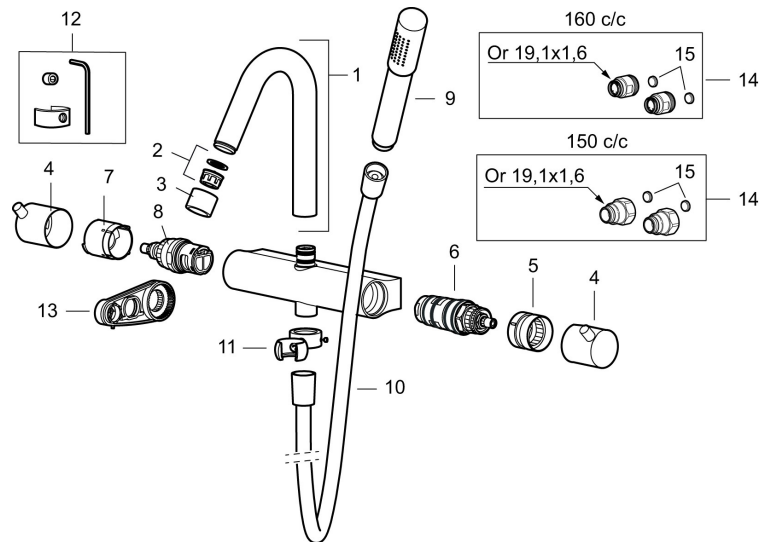

Unikke egenskaber

Tilbageløbssikring

Termostatarmatur, Mora Izzy Raw

Artikel-nummer: 705100.66

Beskrivelse: Rå messing

- Inkl. håndbruser, vægbeslag og 1750 mm slange i sort metal med PVC og BPA fri slange indvendig.
- Kompenserer for temperatur- og trykvariationer.
- Kar 1/2" tilslutning til bruseslange.
- Integreret omskifter.
- Skoldningssikring v/38°C.
- Eco stop.
- 119 mm fremspring.
- Fast tud.
- Kontraventiler.
- 150-153 c/c.

PRODUKTBESKRIVELSE

Termostatarmatur, Mora Izzy Raw

Artikel-nummer: 705100.66

Reservedelsliste

NR.	ART.NO	VVS	BESKRIVELSE
1	409617.AE		Udløbstud, krom
1	409617.25AE		Udløbstud, rustik messing
1	409617.66AE		Udløbstud, rå messing
1	409617.80AE		Udløbstud, riflet krom
2	139783.AE		Strålesamlerindsats, 20–24 l/min ved 3 bar
3	409618.AE		Perlatorhylster M22 indv., krom
3	409618.25AE		Perlatorhylster M22 indv., rustik messing
3	409618.66AE		Perlatorhylster M22 indv., rå messing
3	409618.80AE		Perlatorhylster M22 indv., riflet krom
4	409619.AE		Flow- og temperaturgreb, krom
4	409619.25AE		Flow- og temperaturgreb, rustik messing
4	409619.66AE		Flow- og temperaturgreb, rå messing
4	409619.80AE		Flow- og temperaturgreb, riflet krom
5	209010.AE		Stopring
6	729219.AE		Temperaturenhed
7	209011.AE		Vendbar stopring
8	709011.AE		Vendbar reguleringsenhed

NR.	ART.NO	VVS	BESKRIVELSE
9	139785.AE		Håndbruser, krom
9	139785.25AE		Håndbruser, rustik messing
9	139785.66AE		Håndbruser, rå messing
10	131170.AE		Bruseslange 1750 mm, krom
10	409622.AE		Bruseslange 1750 mm, sort
11	409623.AE		Håndbruserholder, krom
11	409623.25AE		Håndbruserholder, rustik messing
11	409623.66AE		Håndbruserholder, rå messing
12	409621.AE		Svingbegrænser, for fast tud
13	891096.AE	745148405	Serviceværktøj
14	409360.AA		Omløber (150 c/c)
14	409361.AE		Omløber (160 c/c)
15	209604.AE		Filter (2stk)