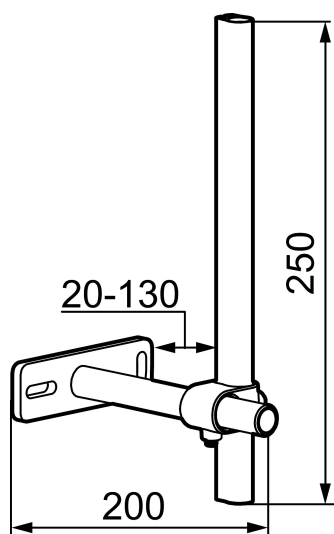

Unique characteristics

Stabilisierungssatz

Artikel-Nr.: 409340.AE

Ausführung: Chrom

- Für die Stabilisierung von Spültischarmaturen mit Soft PEX®-Rohren auf besonders dünnwandigen Edelstahlspülen