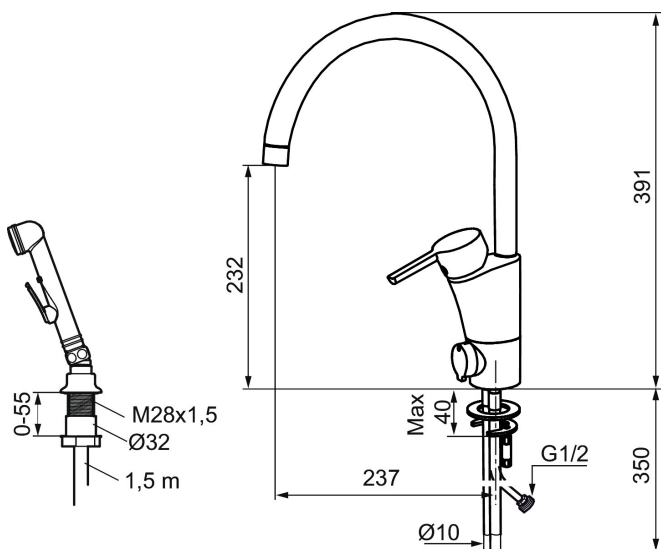

Uniqe characteristics

Backflow protection unit type 

MORA MMIX K5 Sanette Spültisch-Einhebelmischer

Die Armaturenserie Mora MMIX verbindet attraktives skandinavisches Design mit anspruchsvollster Mora-Technologie.

Besonders vielseitig: Die Variante mit selbstschließender Handbrause

Artikel-Nr.: 732166 Flow 3 bar: 6,7 l/m

Ausführung: Chrom

- Mit Geräteanschlussventil (Umstellung warm/kalt möglich)
- Mit selbstschliessender Geschirrbrause, Schlauch 1500 mm, Tischdurchführung
- ESS (Energie-Spar-System)
- Mit Soft Closing zur Vermeidung von Druckstößen
- Einstellbare Mengen- und Temperaturbegrenzung
- Eco (Energie- und Wasserstrahlregler)
- Flexible Anschlussschläuche Soft-PEX®
- Schwenkbarer Auslauf, Schwenkbegrenzung 60°, 85°, 110° oder 360°
- Lead Free (Bleifrei gem. Trinkwasserverordnung)
- Lochdurchmesser Ø32-37 mm

PRODUCT DESCRIPTION

MORA MMIX K5 Sanette Spültisch-Einhebelmischer

Die Armaturenserie Mora MMIX verbindet attraktives skandinavisches Design mit anspruchsvollster Mora-Technologie.

Ihr Leistungsspektrum ist einzigartig: Sie spart Wasser und Energie, verhindert die Entstehung von Druckstößen im Trinkwassernetz und bietet aufgrund ihrer besonderen Kartuschen-Technologie eine besondere Leichtgängigkeit und eine lange Lebensdauer.

Besonders vielseitig: Die Variante mit selbstschließender Handbrause

Artikel-Nr.: 732166

Ersatzteilliste

NO.	ART.NR	AUSFÜHRUNG
1	209524.AE	Sperre
2	209543.AE	Sperre 40°
3	S600206	Selbstschliessende Handbrause, chrom
4	409340.AE	Stabilisierungssatz
5	409380.AE	Strahlregler mit Kugelgelenk M22 innen, 7–9 l/min von 300 kPa
6	131415.AE	Gehäuse M24 außen, 15 mm, Chrom
7	409382.AE	Strahlregler M21,5 außen, 7–9 l/min von 300 kPa
7	409385.AE	Strahlregler M21,5 außen, 5 l/min von 200–600 kPa
7	S600228	Strahlregler M21,5 außen, 3 l/min von 200–600 kPa