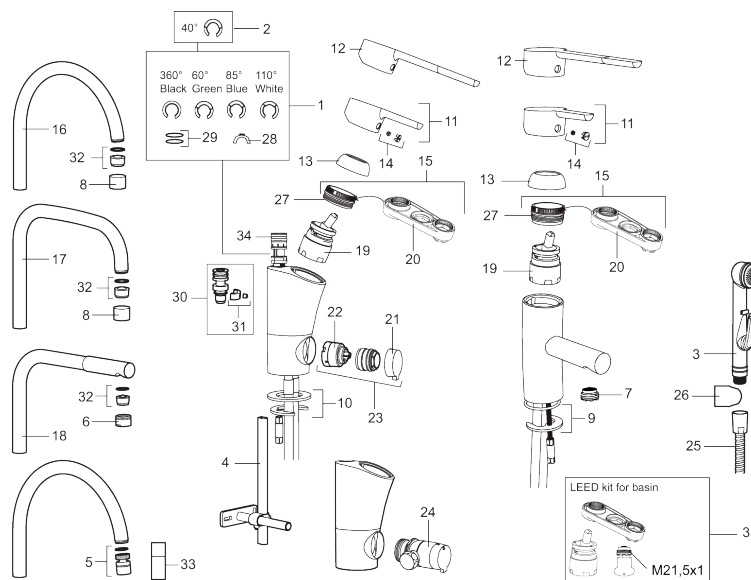

PRODUCT DESCRIPTION

MORA MMIX K5 Sanette Spültisch-Einhebelmischer

Die Armaturenserie Mora MMIX verbindet attraktives skandinavisches Design mit anspruchsvollster Mora-Technologie.

Ihr Leistungsspektrum ist einzigartig: Sie spart Wasser und Energie, verhindert die Entstehung von Druckstößen im Trinkwassernetz und bietet aufgrund ihrer besonderen Kartuschen-Technologie eine besondere Leichtgängigkeit und eine lange Lebensdauer.

Besonders vielseitig: Die Variante mit selbstschließender Handbrause

Artikel-Nr.: 732166

Ersatzteilliste

NO.	ART.NR	AUSFÜHRUNG
1	209524.AE	Sperre
2	209543.AE	Sperre 40°
3	S600206	Selbstschliessende Handbrause, chrom
4	409340.AE	Stabilisierungssatz
5	409380.AE	Strahlregler mit Kugelgelenk M22 innen, 7–9 l/min von 300 kPa
6	131415.AE	Gehäuse M24 außen, 15 mm, Chrom
7	409382.AE	Strahlregler M21,5 außen, 7–9 l/min von 300 kPa
7	409385.AE	Strahlregler M21,5 außen, 5 l/min von 200–600 kPa
7	S600228	Strahlregler M21,5 außen, 3 l/min von 200–600 kPa