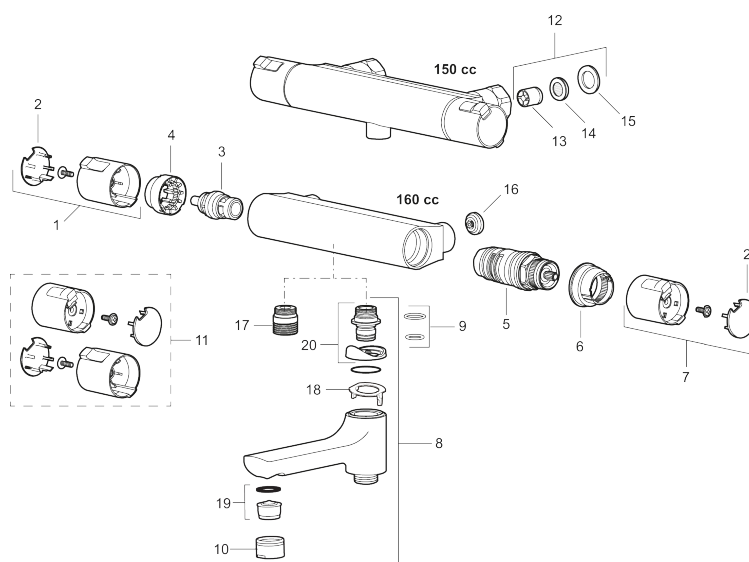

Art.nr: 241300 **RSK:** 8344148 **Flöde 3 bar:** 10,0 l/min

Utförande: Krom, 160 c/c, energiklass avser blandare i kombination med handdusch

Består av:

Mora Cera Duschblandare (art.nr. 241000):

- Säkerhetsspärr 38° och 42°
- Eco-stopp
- Återströmningsskydd enligt EU-standard SS-EN 1717
- Extra greppvänliga vred, godkänd av reumatikerförbundet

Mora Cera Duschanordning (art.nr. 130316):

- Metallomspunnen slang 1750 mm, PVC- och BPA-fri innerslang
- Med tvålkopp
- Med variabelt c/c-mått för befintliga skruvhål
- Med antikalksystem "Easy-Clean"
- Valbar anslutning med/utan luftinblandning
- Luftinblandning ger komfortflöde vid 6 l/min, maxflöde 10 l/min
- Energieffektivt duschpaket med forcerbart Eco-stop

Art.nr: 241300

RSK: 8344148

Reservdelslista

NR.	ART.NR	RSK	BESKRIVNING
1	409653.AA	8345188	Mängdvrred, komplett, krom, butiksförpackad
2	409658.AA	8345190	Täcklock, krom, butiksförpackad
3	409354.AA	8345137	Keramiskt överstycke, butiksförpackad
4	708079.AE		Eco, stoppring, avstängning
5	708764.AE	8345114	Termostatsinsats
6	209556.AE	8345184	Stoppring, temperatur
7	409654.AA	8345189	Temperaturvrred, komplett, krom, butiksförpackad
8	409656	8344876	Utloppspip för ombyggnad av duschblandare
9	209519.AE	8938340	O-ringar
10	131415.AE	8281512	Hylsa M24 utv., 15 mm, krom
11	409650.AA	8345187	Mängd- och temperaturvrred, komplett, krom, butiksförpackad
12	708338.AE		Backventil (2 st), 150 c/c
13	139465.AE	8186872	Patronbackventil, 150 c/c
14	708080.AE		Silhållare, 150 c/c
15	709339.AE	8938274	Packning 24/15x2, 2-pack
16	129380.AE	8345651	Backventil (2 st), 160 c/c

NR.	ART.NR	RSK	BESKRIVNING
17	409659.AE	8187025	Utloppsnyckel M18x1xG1/2
18	129154.AE	8295332	Spärring
19	139783.AE	8281546	Strålsamlarinsats, 20–24 l/min vid 3 bar
20	209494.AE	8314141	Nippel, till badkarsblandare