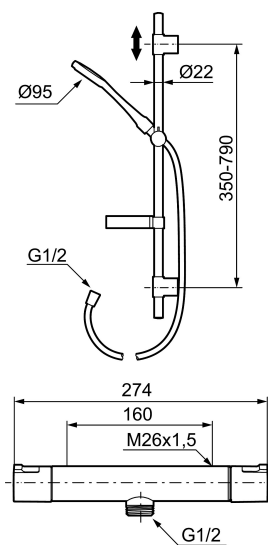

MORA CERA shower kit

Mora Cera dusch finns i flera varianter och är en del i en produktserie för att skapa ett enhetligt intryck och känsla i ditt hem. Välj bland takdusch-, handduschset eller ett helt badrumspaket. Hela Mora Cera-serien är utvecklad för att vara ett miljö och energisäkert val för hela familjen.

Art.nr: 241300 **RSK:** 8344148 **Flöde 3 bar:** 10,0 l/min

Utförande: Krom, 160 c/c, energiklass avser blandare i kombination med handdusch

Består av:

Mora Cera Duschblandare (art.nr. 241000):

- Säkerhetsspärr 38° och 42°
- Eco-stopp
- Återströmningsskydd enligt EU-standard SS-EN 1717
- Extra greppvänliga vred, godkänd av reumatikerförbundet

Mora Cera Duschanordning (art.nr. 130316):

- Metallomspunnen slang 1750 mm, PVC- och BPA-fri innerslang
- Med tvålkopp
- Med variabelt c/c-mått för befintliga skruvhål
- Med antikalksystem "Easy-Clean"
- Valbar anslutning med/utan luftinblandning
- Luftinblandning ger komfortflöde vid 6 l/min, maxflöde 10 l/min
- Energieffektivt duschpaket med forcerbart Eco-stop