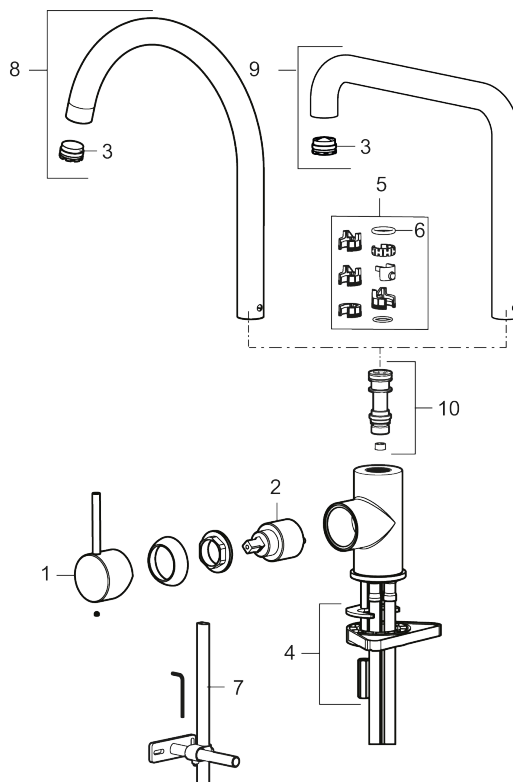

PRODUKTBESKRIVELSE

MORA INXX II sharp

I den moderne, holdbare overflader poleret messing og køkkenarmaturets stærke karakter indtager INXX II sharp på moderne og stilren vis en central plads i køkkenet. Armaturet er testet og godkendt ud fra det gældende bygningsreglement og er energieffektivt, hvilket indebærer, at det giver et lavere vand- og energiforbrug uden at gå på kompromis med komforten.

Om serien

INXX II er en elegant og tidløs serie i en palet af nøje udvalgte overflader. Kombinationen af høj kvalitet, stilfuldt design og vidunderlig komfort gør den til den ypperligste serie.

Artikel-nummer:

VVS: 705905485

272051.60CA

Reservedelsliste

NR.	ART.NO	BESKRIVELSE
1	409700.AE	Greb komplet, krom
1	409700.12AE	Greb komplet, matsort
1	409700.22AE	Greb komplet, mathvid
1	409700.44AE	Greb komplet, matgrå
1	409700.60AE	Greb komplet, poleret messing PVD
1	409700.62AE	Greb komplet, børstet messing PVD