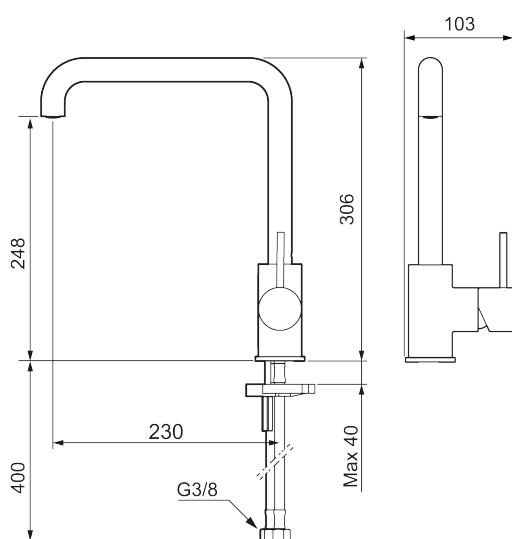

### Tilbageløbssikring

- Til køkkenvask.
- ESS (Energy Saving System).
- Med høj svingtud 60°, 85°, 110° eller 360°.
- 230 mm fremspring.
- Keramisk kartusche.
- Indbygget temperatur- og flowbegrænser.
- Flexible tilslutningsslanger.
- Hulmål Ø34-37 mm