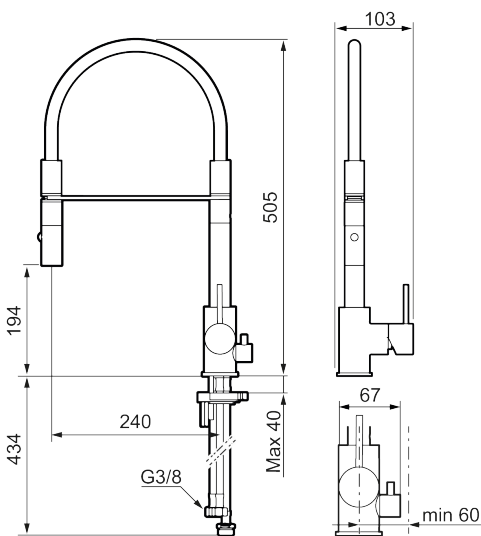

MORA INXX II miniprofi keittiöhana pk-venttiilein

Tyylikäs ja kestävä harjatun nikkelin sävy keittiön INXX II Miniprofi -vedensekoittimessa on moderni look. Kyseessä on erittäin korkea sekoitin, joka sopii erinomaisesti avokeittiöihin. Vedensekoitin on testattu ja hyväksytty nykyisten rakennusmääräysten mukaisesti, ja se on energiatehokas, minkä ansiosta se vähentää veden- ja energiankulutusta mukavuudesta tinkimättä.

Tuote-nro: 272091.76CA **Flow 3 bar:** 6,0 l/m

Kuvaus: Harjattu nikkeli

Ainutlaatuiset ominaisuudet

- Huuhtelu suutin 2 eri virtaamakuviolla (pore ja huuhtelu)
- Keraaminen säätökasetti: pitkä käyttöikä
- Lämpötilan- ja vesimäärän esisäätö
- Apk-venttiilein (vain kylmään veteen)
- Juoksuputken rajoitus valittavissa 60°, 85°, 110° tai 360°
- Joustavat Soft PEX®-liitosletkut 3/8" liitosmutterilla
- Asennusreikä Ø34-37 mm