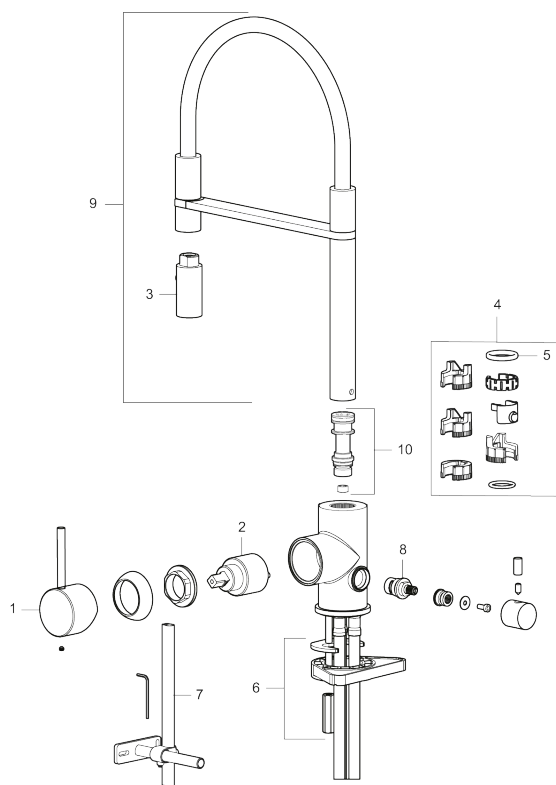

PRODUKTBESKRIVNING

MORA INXX II Miniprofi

Med den elegante holdbare nyansen børstet nikkel og moderne uttrykk er INXX II miniprofi en iøynefallende høy kran som passer perfekt i et åpent kjøkkenmiljø. Blandebatteriet er testet og godkjent ut fra gjeldende byggeregler og det er energieffektivt, noe som innebærer at man får et lavere vann- og energiforbruk uten å gi avkall på komforten.

Om serien

INXX II er en elegant og tidløs serie i en palett av nøye utvalgte nyanser. Kombinasjonen av høy kvalitet, stilren design og herlig komfort gjør den til den ultimate serien.

Art.no.: 272091.76CA

NRF-nummer: 4290546

Reservedelsliste

NR.	ART. NO.	NRF-NUMMER	BESKRIVELSE
1	409700.AE	4295005	Spak, komplett, krom
1	409700.12AE	4294998	Spak, komplett, matt sort
1	409700.22AE	4294999	Spak, komplett, matt hvit
1	409700.44AE	4295001	Spak, komplett, matt grå
1	409700.60AE	4295002	Spak, komplett, polert messing PVD
1	409700.62AE	4295003	Spak, komplett, børstet messing PVD
1	409700.76AE	4295004	Spak, komplett, børstet nikkel