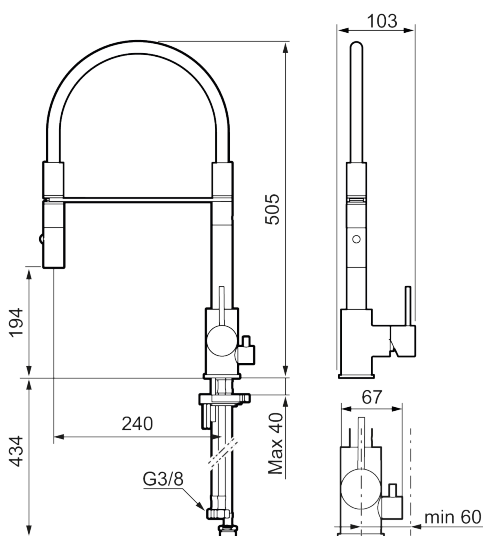

MORA INXX II miniprofi keittiöhana pk-venttiilein

Kestävässä mattamustapintaisessa keittiön INXX II Miniprofi -vedensekoittimessa on moderni look. Kyseessä on erittäin korkea sekoitin, joka sopii erinomaisesti avokeittiöihin. Vedensekoitin on testattu ja hyväksytty nykyisten rakennusmääräysten mukaisesti, ja se on energiatehokas, minkä ansiosta se vähentää veden- ja energiankulutusta mukavuudesta tinkimättä.

Tietoja mallistosta

INXX II on elegantti ja ajaton mallisto, jonka väripaletti on huolellisesti valittu. Se tarjoaa täydellisen yhdistelmän huippulaatua, hillittyä designia ja erinomaista käyttömukavuutta.

Tuote-nro: 272091.12CA **LVI:** 6261266 **Flow 3 bar:** 6,0 l/m

Kuvaus: Mattamusta

- Huuhtelusuutin 2 eri virtaamakuviolla (pore ja huuhtelu)
- Keraaminen säätökasetti: pitkä käyttöikä
- Lämpötilan- ja vesimäärän esisäätö
- Apk-venttiilein (vain kylmään veteen)
- Juoksuputken rajoitus valittavissa 60°, 85°, 110° tai 360°
- Joustavat Soft PEX®-liitosletkut 3/8" liitosmutterilla
- Asennusreikä Ø34-37 mm