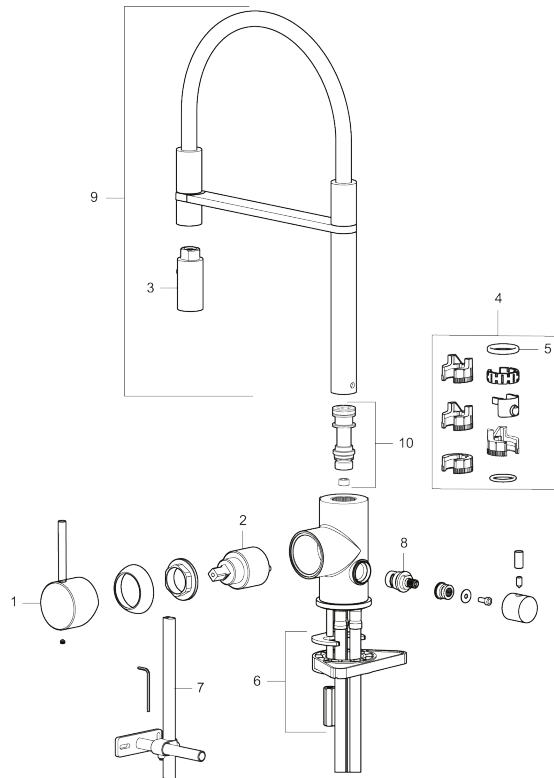

TUOTEKUVAUS

MORA INXX II miniprofi
keittiöhana pk-venttiilein

Kestävässä mattamustapintaisessa keittiön INXX II Miniprofi -vedensekoittimessa on moderni look. Kyseessä on erittäin korkea sekoitin, joka sopii erinomaisesti avokeittiöihin. Vedensekoitin on testattu ja hyväksytty nykyisten rakennusmääräysten mukaisesti, ja se on energiatehokas, minkä ansiosta se vähentää veden- ja energiankulutusta mukavuudesta tinkimättä.

Tietoja mallistosta

INXX II on elegantti ja ajaton mallisto, jonka väripaletti on huolellisesti valittu. Se tarjoaa täydellisen yhdistelmän huippulaatua, hillittyä designia ja erinomaista käyttömukavuutta.

Tuote-nro: 272091.12CA

LVI: 6261266

Varaosalistaus

NRO.	MA-NRO	LVI	KUVAUS
1	409700.AE		Käyttövipu täydellinen, kromattu
1	409700.12AE		Käyttövipu täydellinen, mattamusta
1	409700.22AE		Käyttövipu täydellinen, mattavalkoinen
1	409700.44AE		Käyttövipu täydellinen, mattaharma
1	409700.60AE		Käyttövipu täydellinen, kiiltävä messinki PVD
1	409700.62AE		Käyttövipu täydellinen, harjattu messinki PVD