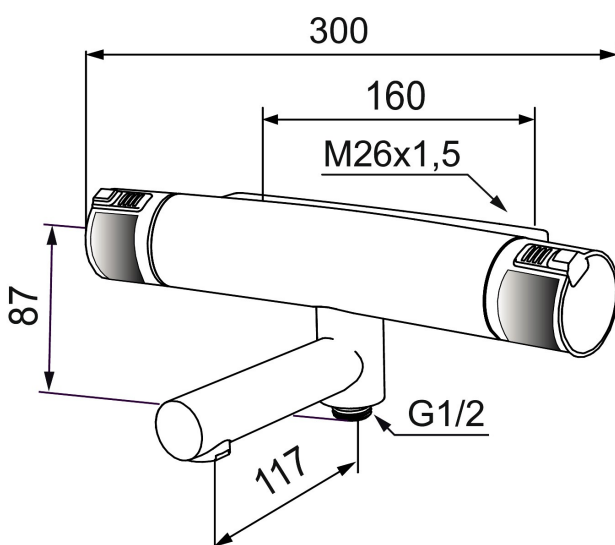

Art.nr: 730002 RSK: 8344058

Utförande: Krom/svart

Unika egenskaper

Skyddsmodul 

- Utloppspip med inbyggd omkastare
- Tryckbalanserad termostatinsats
- Säkerhetsspärr 38° och 42°
- Eco-stopp
- Piputsprång med väggbicka 187 mm
- Lead Free (blyfri)
- Återströmningsskydd enligt EU-standard SS-EN 1717
- Extra greppvänliga vred, godkänd av reumatikerförbundet

PRODUKTBeskrivning

MORA MMIX T5 care badkarsblandare

Ergonomisk termostatblandare med extra greppvänliga rattar och förhöjd tryckknapp som går manövrera med handflatan. Svarta TPE inlägg som ger extra kontrast för synskadade samt en mjukare känsla. Blandaren är blyfri.

NR.	ART.NR	RSK	BESKRIVNING
14	409361.AE	8228492	Anslutningsnippel (160 c/c)
15	409359.AA	8345172	Filtersats för anslutningskoppling, butiksförpackad
16	409366.AE		Nippel M18x1, till badkarsblandare
17	129154.AE	8295332	Spärring
18	129131.AE	8295316	O-ring (18,1 x 1,6), 2 st
19	708655.AE	8295447	Låsskruv
20	409365.AE	8187026	Utlopps-nippel M18x1-G1/2 (duschblandare ej utlopp upp)
21	139783.AE	8281546	Strålsamlarinsats, 20–24 l/min vid 3 bar