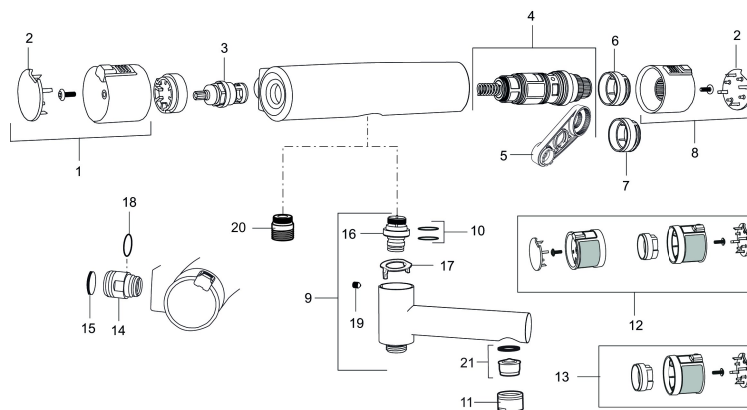

Art.nr: 730002 RSK: 8344058

Utförande: Krom/svart

Unika egenskaper

Skyddsmodul 

- Utloppspip med inbyggd omkastare
- Tryckbalanserad termostatinsats
- Säkerhetsspärr 38° och 42°
- Eco-stopp
- Piputsprång med väggbicka 187 mm
- Lead Free (blyfri)
- Återströmningsskydd enligt EU-standard SS-EN 1717
- Extra greppvänliga vred, godkänd av reumatikerförbundet

Art.nr: 730002

RSK: 8344058

Reservdelslista

NR.	ART.NR	RSK	BESKRIVNING
1	409353.AA	8345088	Mängdvred, komplett, krom, butiksförpackad
1	409353.0011AA	8345087	Mängdvred, komplett, krom/svart, butiksförpackad
2	409358.AA	8345089	Täcklock, krom, butiksförpackad
2	409358.0011AA	8345090	Täcklock, svart, butiksförpackad
3	409354.AA	8345137	Keramiskt överstycke, butiksförpackad
4	409355.AE	8345136	Reglerpaket, komplett med serviceverktyg
5	891096.AE	8345921	Serviceverktyg
6	409363.AE	8346505	Skällningsskyddsring, (standard)
7	409364.AE	8346506	Skällningsskyddsring, (Max 42°)
8	409352.AA	8345086	Temperaturvred, komplett, krom, butiksförpackad
8	409352.0011AA	8345085	Temperaturvred, komplett, krom/svart, butiksförpackad
9	409356	8344853	Utloppspip för ombyggnad av duschblandare
10	209519.AE	8938340	O-ringar
11	131415.AE	8281512	Hylsa M24 utv., 15 mm, krom
12	409370.AA	8345139	Ombyggnadskit, Care, svart/krom, butiksförpackad
12	409370.0085AA	8345162	Ombyggnadskit, Care, lime/svart, butiksförpackad
12	409370.0095AE	8345210	Ombyggnadskit, Care, röd/svart
13	409440.AE	8345211	Ombyggnadskit med fast temp. stop, Care, krom
14	409360.AA	8187781	Anslutningsnippel (150 c/c), butiksförpackad

NR.	ART.NR	RSK	BESKRIVNING
14	409361.AE	8228492	Anslutningsnippel (160 c/c)
15	409359.AA	8345172	Filtersats för anslutningskoppling, butiksförpackad
16	409366.AE		Nippel M18x1, till badkarsblandare
17	129154.AE	8295332	Spärring
18	129131.AE	8295316	O-ring (18,1 x 1,6), 2 st
19	708655.AE	8295447	Låsskruv
20	409365.AE	8187026	Utlopps-nippel M18x1-G1/2 (duschblandare ej utlopp upp)
21	139783.AE	8281546	Strålsamlarinsats, 20–24 l/min vid 3 bar