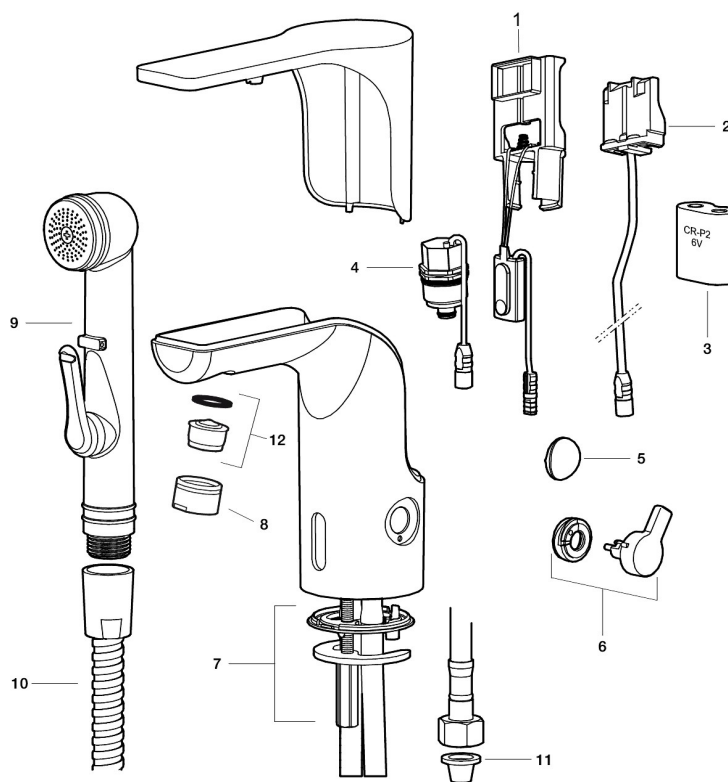

PRODUKTBESKRIVNING

MORA MMIX tronic servantbatteri, batteridrift

Sensorstyrte blandebatterier er vi vant til på offentlige miljøer, men blir nå mer og mer vanlig i private hjem. Mora MMIX Tronic er en ny generasjon svensk-utviklede berøringsfrie kraner med all teknikken integrert i batterihuset. Foruten å være svært enkel å bruke og sparer både vann og energi, så gjør den automatiske kalibreringen av sensoren det like enkelt å installere som en vanlig servantkran. Temperaturen stilles enkelt på spaken på siden av batterikroppen som er godt synlig, som også går å sperre mot maks varmtvannstemperatur som en skollingsbeskyttelse, eller helt fjerne når du ønsker en forhåndsinnstilt temperatur. For å hindre stillestående vann som kan årsake veksten av bakterier i vannledningene finnes en programmerbar funksjon.

Art.no.: 720080.14

NRF-nummer: 4290085

Reservedelsliste

NR.	ART. NO.	NRF-NUMMER	BESKRIVELSE
1	S600278		Elektronikkenhet til batteri/nettdrift
1	S600329		Elektronikkenhet for sentralstyring
2	S600131	4304789	AC adapter
3	S600135	4304795	Batteri 6V
4	S600277	4304781	Magnetventil
5	729457.AE	4294012	Dekkløkk