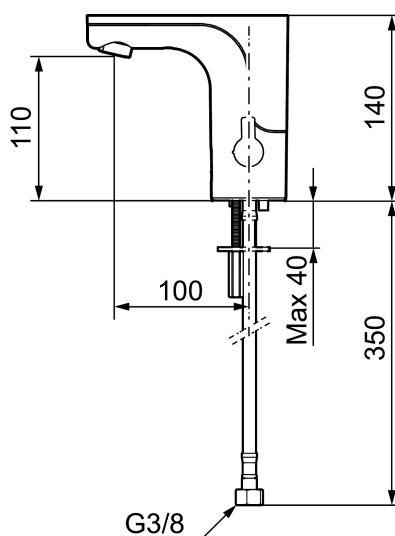

MORA MMIX tronic servantbatteri, batteridrift

Sensorstyrte blandebatterier er vi vant til på offentlige miljøer, men blir nå mer og mer vanlig i private hjem. Mora MMIX Tronic er en ny generasjon svensk-utviklede berøringsfrie kraner med all teknikken integrert i batterihuset. Foruten å være svært enkel å bruke og sparer både vann og energi, så gjør den automatiske kalibreringen av sensoren det like enkelt å installere som en vanlig servantkran. Temperaturen stilles enkelt på spaken på siden av batterikroppen som er godt synlig, som også går å sperre mot maks varmtvannstemperatur som en skollingsbeskyttelse, eller helt fjerne når du ønsker en forhåndsinnstilt temperatur. For å hindre stillestående vann som kan årsake veksten av bakterier i vannledningene finnes en programmerbar funksjon.

Art.no.: 720080.14 **NRF-nummer:** 4290085 **Flow 3 bar:** 5,0 l/m
Utførende: Polert kobber PVD, batteridrift (inkl. batteri 6V)

Unike funksjoner

Tilbakeslagssikring

- Mykstengende
- Med temperaturspak, batteridrift (inkl. batteri 6V)
- Vandalsikker i metall, også kåpen
- Mora Eco konstantvannmengde
- Tappetidbegrensning hindrer oversvømming
- Tappefunksjon 30 sek. via sensor
- Avstengning av vannmengde i 60 sek. via sensor (anvendes f. eks. ved rengjøring)
- Lavt strømforbruk - lang livslengde
- Kan gjennomspyles med hettvann for legionella sanering
- IP klasse sensor, IP67
- Miljøvennlig materiale, Lead Free (blyfri) og nikkelfri
- Med tilbakeslagsventiler etter standard EN 1717

- Fleksible Soft PEX[®]-rør med 3/8" mutter
- Hulltagning Ø33,5-37 mm

Innstillinger:

- Stillbar temperaturlbegrensning
- Programmerbar funksjon for hygienespyling
- Velgbar tappetid

PRODUKTBESKRIVNING

MORA MMIX tronic servantbatteri, batteridrift