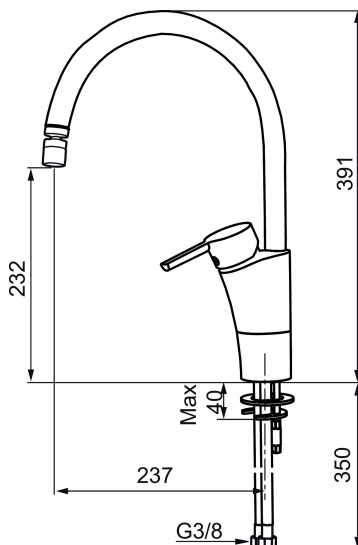

MORA MMIX K5 Spültisch-Einhebelmischer

Die Armaturenserie Mora MMix verbindet attraktives skandinavisches Design mit anspruchsvollster Mora-Technologie.

Ihr Leistungsspektrum ist einzigartig: Sie spart Wasser und Energie, verhindert die Entstehung von Druckstößen im Trinkwassernetz und bietet aufgrund ihrer besonderen Kartuschen-Technologie eine besondere Leichtgängigkeit und eine lange Lebensdauer.

Artikel-Nr.: 732118 Flow 3 bar: 8,1 l/m

Ausführung: Chrom

Uniqe characteristics

Backflow protection unit type

- Mit beweglichem Strahlregler
- ESS (Energie-Spar-System)
- Mit Soft Closing zur Vermeidung von Druckstößen
- Einstellbare Mengen- und Temperaturbegrenzung
- Eco (Energie- und Wasserstrahlregler)
- Flexible Anschlussschläuche Soft-PEX[®]
- Schwenkbarer Auslauf, Schwenkbegrenzung 60°, 85°, 110° oder 360°
- Lead Free (Bleifrei gem. Trinkwasserverordnung)
- Lochdurchmesser Ø32-37 mm