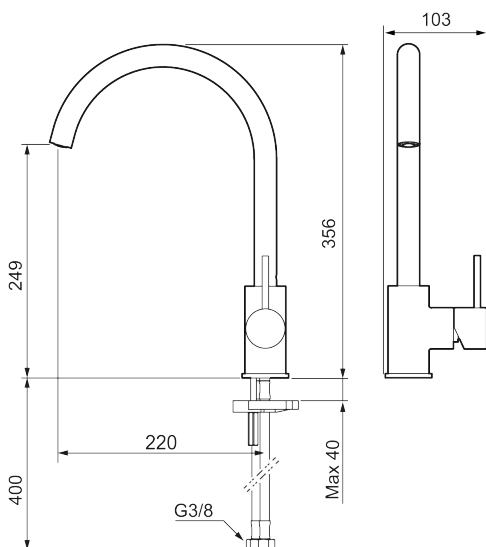

### Tilbakeslagssikring

- Vannmengdebegrenser og temperatursperre
- Mora Eco vannbesparende strålesamler
- Svingbar tut sperre 60°, 85°, 110° eller 360°
- Fleksible Soft PEX®-rør med 3/8" mutter
- For hull i benk Ø34-37 mm