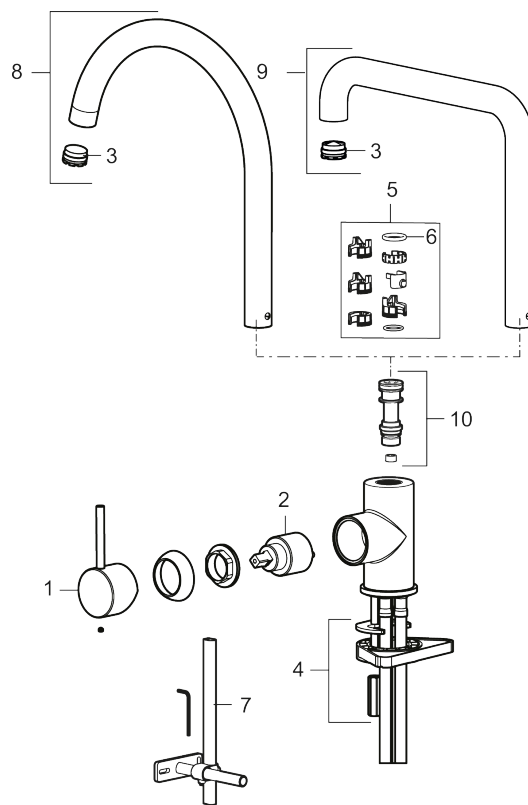

PRODUKTBESKRIVNING

MORA INXX II soft

Med den elegante holdbare nyansen børstet messing og kjøkkenkranens myke formspråk bidrar INXX II soft til et luksuriøst og elegant kjøkken. Blandebatteriet er testet og godkjent ut fra gjeldende byggeregler og det er energieffektivt, noe som innebærer at man får et lavere vann- og energiforbruk uten å gi avkall på komforten.

Om serien

INXX II er en elegant og tidløs serie i en palett av nøye utvalgte nyanser. Kombinasjonen av høy kvalitet, stilren design og herlig komfort gjør den til den ultimate serien.

Art.no.: 272101.62CA

NRF-nummer: 4290522

Reservedelsliste

NR.	ART. NO.	NRF-NUMMER	BESKRIVELSE
1	409700.AE	4295005	Spak, komplett, krom
1	409700.12AE	4294998	Spak, komplett, matt sort
1	409700.22AE	4294999	Spak, komplett, matt hvit
1	409700.44AE	4295001	Spak, komplett, matt grå
1	409700.60AE	4295002	Spak, komplett, polert messing PVD
1	409700.62AE	4295003	Spak, komplett, børstet messing PVD