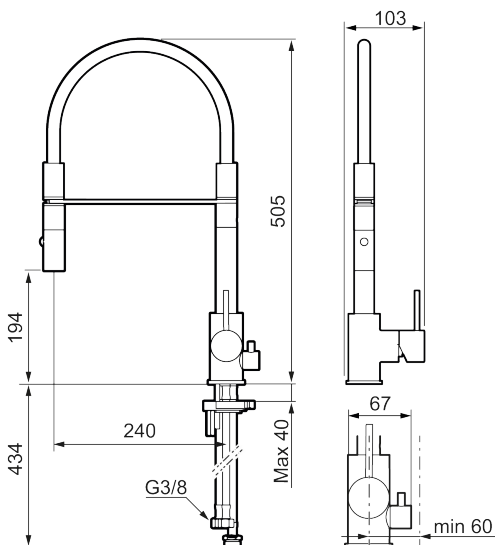

## MORA INXX II miniprofi keittiöhana pk-venttiilein

Tyylikäs ja kestävä harjatun nikkelin sävy keittiön INXX II Miniprofi -vedensekoittimessa on moderni look. Kyseessä on erittäin korkea sekoitin, joka sopii erinomaisesti avokeittiöihin. Vedensekoitin on testattu ja hyväksytty nykyisten rakennusmääräysten mukaisesti, ja se on energiatehokas, minkä ansiosta se vähentää veden- ja energiankulutusta mukavuudesta tinkimättä.

**Tuote-nro:** 272091.76CA **Flow 3 bar:** 6,0 l/m

**Kuvaus:** Harjattu nikkeli

- Huuhtelusuuutin 2 eri virtaamakuviolla (pore ja huuhtelu)
- Keraaminen säätökasetti: pitkä käyttöikä
- Lämpötilan- ja vesimäärän esisäätö
- Apk-venttiilein (vain kylmään veteen)
- Juoksuputken rajoitus valittavissa 60°, 85°, 110° tai 360°
- Joustavat Soft PEX®- liitosletkut 3/8" liitosmutterilla
- Asennusreikä Ø34-37 mm