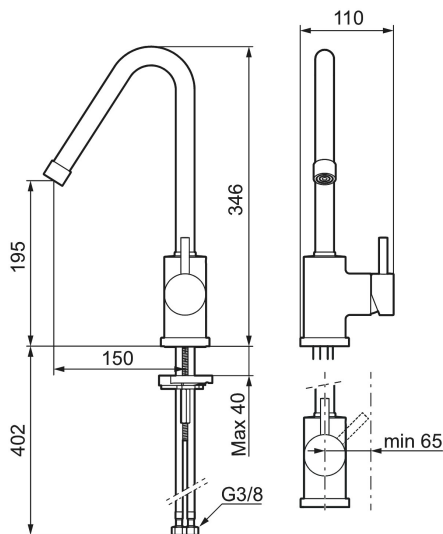

Unikke egenskaber

Tilbageløbssikring

Etgrebsarmatur, Mora Izzy Regular

Mora Izzy formidler harmoni og elegance og kan give selv det smukkeste køkken et designløft. Tuden formssukke linjer giver Mora Izzy et karakteristisk udseende. Armaturet fås med fast tud eller svingtud.

Artikel-nummer:

702800.00

VVS:

705774104

Flow 3 bar: 11,1

l/m

Beskrivelse: Krom

- Til køkkenvask.
- ESS (Energy Saving System).
- Med høj svingtud 60°, 85°, 110° eller 360°.
- 150 mm fremspring.
- Indbygget temperatur- og flowbegrænser.
- Hulmål Ø29-37 mm.