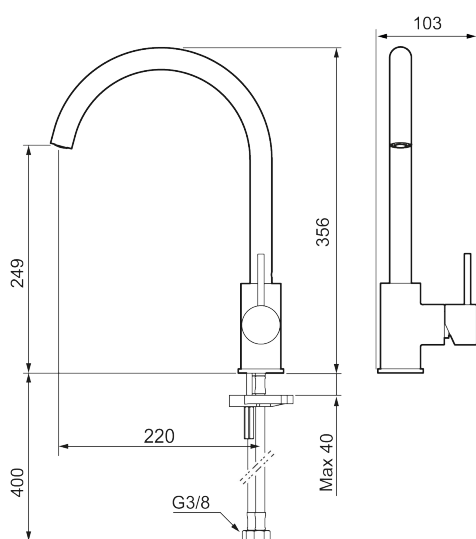

Om serien

INXX II er en elegant og tidløs serie i en palett av nøyte utvalgte nyanser. Kombinasjonen av høy kvalitet, stilren design og herlig komfort gjør den til den ultimate serien.

Art.no.:	NRF-nummer:	Flow 3 bar: 6,0
272101.62CA	4290522	l/m
Utførende: Børstet messing PVD		

Unike funksjoner

- Vannmengdebegrenser og temperatursperre
- Svingbar tut sperre 60°, 85°, 110° eller 360°
- Fleksible Soft PEX[®]-rør med 3/8" mutter
- For hull i benk Ø34-37 mm

PRODUKTBSKRIVNING

MORA INXX II soft