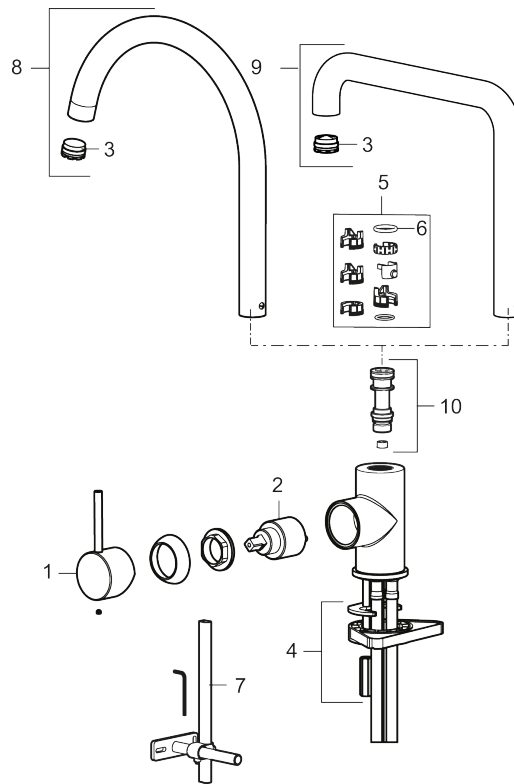

PRODUKTBSKRIVNING

MORA INXX II soft

Med den elegante holdbare nyansen børstet messing og kjøkkenkranens myke formspråk bidrar INXX II soft til et luksuriøst og elegant kjøkken. Blandebatteriet er testet og godkjent ut fra gjeldende byggeregler og det er energieffektivt, noe som innebærer at man får et lavere vann- og energiforbruk uten å gi avkall på komforten.

Om serien

INXX II er en elegant og tidløs serie i en palett av nøye utvalgte nyanser. Kombinasjonen av høy kvalitet, stilren design og herlig komfort gjør den til den ultimate serien.

Art.no.: 272101.62CA

NRF-nummer: 4290522

Reservedelsliste

NR.	ART. NO.	NRF-NUMMER	BESKRIVELSE
1	409700.AE	4295005	Spak, komplett, krom
1	409700.12AE	4294998	Spak, komplett, matt sort
1	409700.22AE	4294999	Spak, komplett, matt hvit
1	409700.44AE	4295001	Spak, komplett, matt grå
1	409700.60AE	4295002	Spak, komplett, polert messing PVD
1	409700.62AE	4295003	Spak, komplett, børstet messing PVD
1	409700.76AE	4295004	Spak, komplett, børstet nikkel