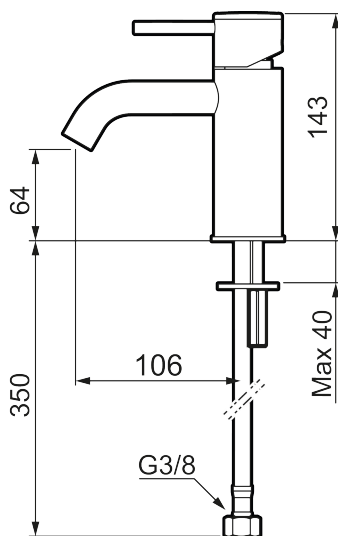

Unike funksjoner

Tilbakeslagssikring 

MORA INXX II soft, small servantbatteri

INXX II servantkran finnes i tre ulike høyder der small er en lav kran som er tilpasset for mindre håndvask. Med en holdbar matthvit nyanse og servantkranens stilrene form, øker INXX II soft baderommets komfort og gir en følelse av kvalitet og eleganse. Blandebatteriet er testet og godkjent ut fra gjeldende byggeregler og det er energieffektivt, noe som innebærer at man får et lavere vann- og energiforbruk uten å gi avkall på komforten. Bunnventil finnes som tilbehør i samme nyanse.

Om serien

INXX II er en elegant og tidløs serie i en palett av nøye utvalgte nyanser. Kombinasjonen av høy kvalitet, stilren design og herlig komfort gjør den til den ultimate serien.

Art.no.:	NRF-nummer:	Flow 3 bar: 4,5
273001.22CA	4290444	l/m
Utførende: Matt hvit		

- Vannmengdebegrenser og temperatursperre
- Fleksible Soft PEX[®]-rør med 3/8" mutter

NR.	ART. NO.	NRF-NUMMER	BESKRIVELSE
1	409701.62AE	4295011	Spak, komplett, børstet messing PVD
2	409703.AE	4295014	Innsats
3	409706.AE	4295016	Strålesamler M16,5 utv., 5 l/min ved 2–6 bar
3	S600227		Strålesamler M16,5 utv., 3 l/min ved 2–6 bar
4	209518.AE	4294311	Festedetaljer, servantbatteri
5	409708.AE		Spak med ekstra lengde 172 mm, krom
5	409708.12AE		Spak med ekstra lengde 172 mm, matt sort
5	409708.22AE		Spak med ekstra lengde 172 mm, matt hvit
5	409708.44AE		Spak med ekstra lengde 172 mm, matt grå
5	409708.60AE		Spak med ekstra lengde 172 mm, polert messing PVD
5	409708.62AE		Spak med ekstra lengde 172 mm, børstet messing PVD