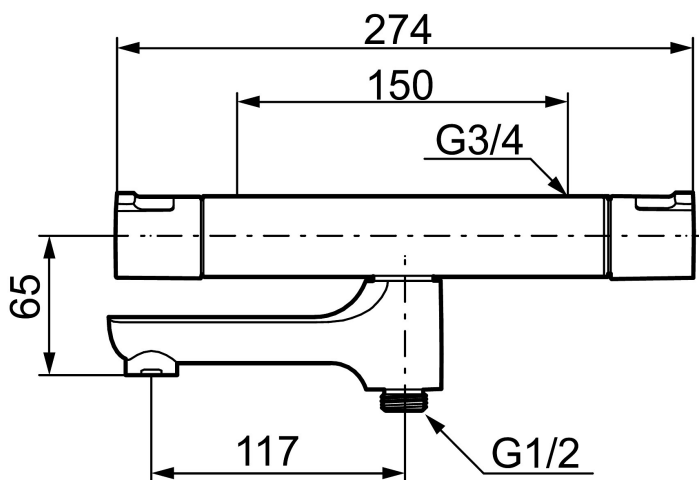

## Termostatarmatur, Mora Cera T4

Et badeværelse er et sted for afkobling, nydelse og nyttiggørelse, så fyld det med den rette stemning. Spar energi uden at anstrenge dig, beskyt dig i mod temperaturudsving og und dig selv et ekstra langt bad uden at få dårlig samvittighed. Mora Cera fylder dit badeværelse med kvalitet på mange måder.

Artikel-nummer: 240100 VVS: 722702104

Beskrivelse: Krom

- Kar ½ tilslutning til bruseslange.
- Integreret omskifter i svingtuden.
- Snavsfilter rundt om reguleringsindsatsen.
- Skoldningssikring v/38°C og v/42°C.
- Eco stop.
- 117 mm fremspring.
- Kontraventiler.
- 150-153 c/c.
- Ekstra brugervenlige greb, godkendt af Svenska Reumatikerförbundet.