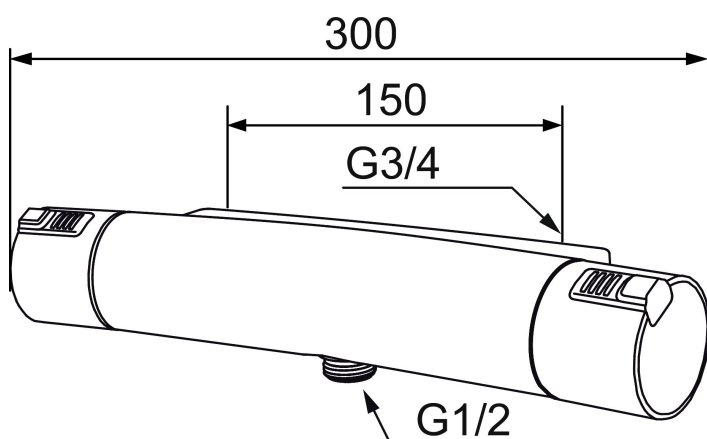

Mora MMIX T5 -afgang ned

Mora MMIX kombinerer et formsmukt og ergonomisk design med et energieffektivt indre. Designet er præget af en kærtegnende bølgede geometri og formidler en tidløs og sammenhængende stil gennem hele serien. Vores unikke miljøkoncept EcoSafe™ ligger til grund for udviklingsarbejdet og bidrager til et lavt energiforbrug og langsigtede miljøsønsyn.

Artikel-nummer: 731100 VVS: 722706104

Beskrivelse: Krom

Unikke egenskaber

Tilbageløbssikring 

- Unik tryk- og temperaturstyring.
- ½ ned.
- Snavsfilter rundt om reguleringsindsatsen.
- Skoldningssikring v/38°C.
- Eco stop.
- Lead Free (blyfri).
- Kontraventiler.
- 150-153 c/c.
- Safe Touch - Sørger for at termostatsens overflade aldrig bliver brandvarm.
- 5 års Kalk- og Temperaturgaranti.

PRODUKTBESKRIVELSE

Mora MMIX T5 -afgang ned

Mora MMIX kombinerer et formsmukt og ergonomisk design med et energieffektivt indre. Designet er præget af en kærtegående bølgede geometri og formidler en tidløs og sammenhængende stil gennem hele serien. Vores unikke miljøkoncept EcoSafe™ ligger til grund for udviklingsarbejdet og bidrager til et lavt energiforbrug og langsigtede miljøsyn.