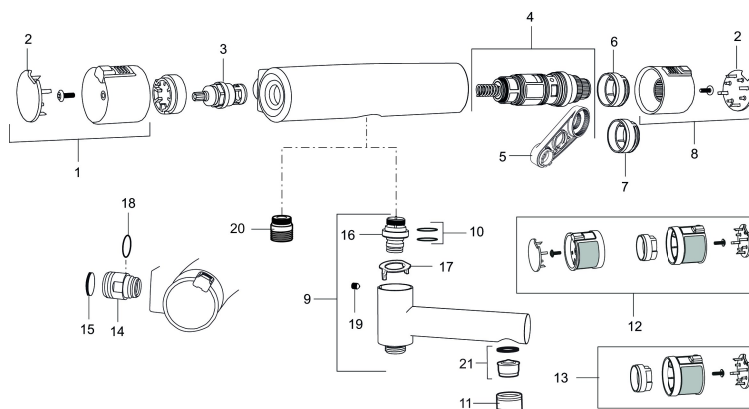

PRODUKTBESKRIVELSE

Mora MMIX T5 -afgang ned

Mora MMIX kombinerer et formsmukt og ergonomisk design med et energieffektivt indre. Designet er præget af en kærtegående bølgede geometri og formidler en tidløs og sammenhængende stil gennem hele serien. Vores unikke miljøkoncept EcoSafe™ ligger til grund for udviklingsarbejdet og bidrager til et lavt energiforbrug og langsigtede miljøsyn.

Artikel-nummer: 731100

VVS: 722706104

Reservedelsliste

NR.	ART.NO	VVS	BESKRIVELSE
1	409353.AA	745148460	Åben-lukkegreb, komplet, krom
1	409353.0011AA	745148461	Åben-lukkegreb, komplet, krom/sort
2	409358.AA	745148480	Dæksel, krom
2	409358.0011AA	745148481	Dæksel, sort
3	S600274	745136019	Keramisk topsstykke G1/2
4	S600275	745136001	Reguleringsindsats, komplet med serviceværktøj
5	S600298		Serviceværktøj
6	S600311		Skoldningssikringsring (standard), sort
7	409364.AE	745148489	Skoldningssikringsring, (max 42°)
8	409352.AA	745148470	Temperaturgreb, komplet, krom
8	409352.0011AA	745148471	Temperaturgreb, komplet, krom/sort
9	409356	728080504	Kartud, krom
10	209519.AE	745137931	O-ringe
11	131415.AE		Perlatorhylster M24 udv., 15 mm, krom
12	409370.AA		Ombygningskit, Care, sort/krom, butikspakket
12	409370.0085AA		Ombygningskit, Care, lime/sort, butikspakket
12	409370.0095AE		Ombygningskit, Care, rød/sort

NR.	ART.NO	VVS	BESKRIVELSE
13	409440.AE		Ombygningsskit, med låst temp. stop, Care, krom
14	409360.AA		Omløber (150 c/c)
14	409361.AE		Omløber (160 c/c)
15	409359.AA		Filtersæt
16	409366.AE		Nippel M18x1 m. o-ring
17	38521000		Spærrering
18	129131.AE		O-ring (18,1 x 1,6), 2 stk.
19	708655.AE		Låseskrue
20	409365.AE		Udløbsnippel M18x1-G1/2
21	139783.AE		Strålesamlerindsats, 20-24 l/min ved 3 bar