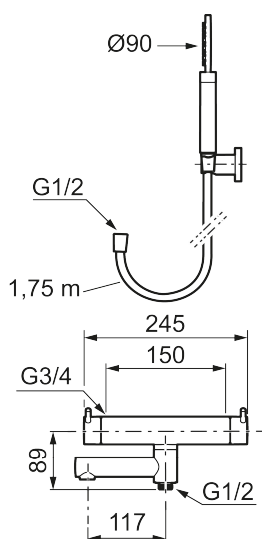

Utförande: Polerad mässing PVD, 150 c/c

### Unika egenskaper

Skyddsmodul **EB**

- OBS! 150 c/c
- Med handdusch, upphängare och metallomspunnen slang 1750 mm, PVC- och BPA-fri innerslang
- Utloppspip med inbyggd omkastare
- Tryckbalanserad termostatsats
- Säkerhetsspärr 38°
- Eco-stopp
- Piputsprång med väggbricka 176 mm
- Ansl. inv. G3/4
- Återströmningsskydd enligt EU-standard SS-EN 1717