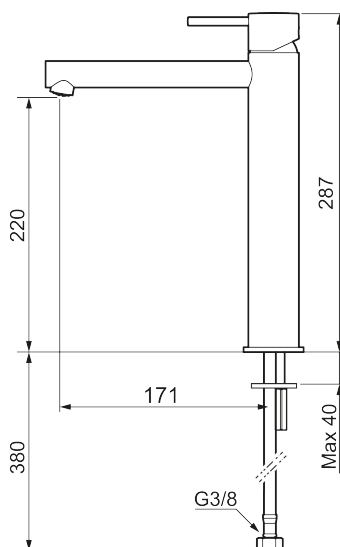

Unika egenskaper

Skyddsmodul

MORA INXX II sharp, high tvättställsblandare

INXX II tvättställsblandare finns i tre olika höjder där high är en hög blandare anpassad för en skålformad bänkmonterad ho. Med en tålig mattvit nyans och tvättställsblandarens raka karaktär med lång pip och lutande munstycke – gör INXX II sharp både snygg och bekväm att använda. Blandaren är testad och godkänd utifrån de byggregler som finns och är energieffektiv, vilket innebär att den ger en lägre vatten- och energiförbrukning utan att ge avkall på komforten. Bottenventil finns som tillbehör i samma nyans.

- Keramisk tätning
- Omställbar flödesbegränsning och temperaturspär
- Eco (energi- och vattenbesparande konstantflödesstrålsamlare, 5 l/min vid 2–6 bar)
- Flexibla anslutningsrör i metallomspunnen Soft PEX[®], lekande G3/8
- Hålmått Ø34-37 mm

PRODUKTBESKRIVNING

MORA INXX II sharp, high tvättställsblandare

INXX II tvättställsblandare finns i tre olika höjder där high är en hög blandare anpassad för en skålformad bänksmonterad ho. Med en tålig mattvit nyans och tvättställsblandarens raka karaktär med lång pip och lutande munstycke – gör INXX II sharp både snygg och bekväm att använda. Blandaren är testad och godkänd utifrån de byggregler som finns och är energieffektiv, vilket innebär att den ger en lägre vatten- och energiförbrukning utan att ge avkall på komforten. Bottenventil finns som tillbehör i samma nyans.