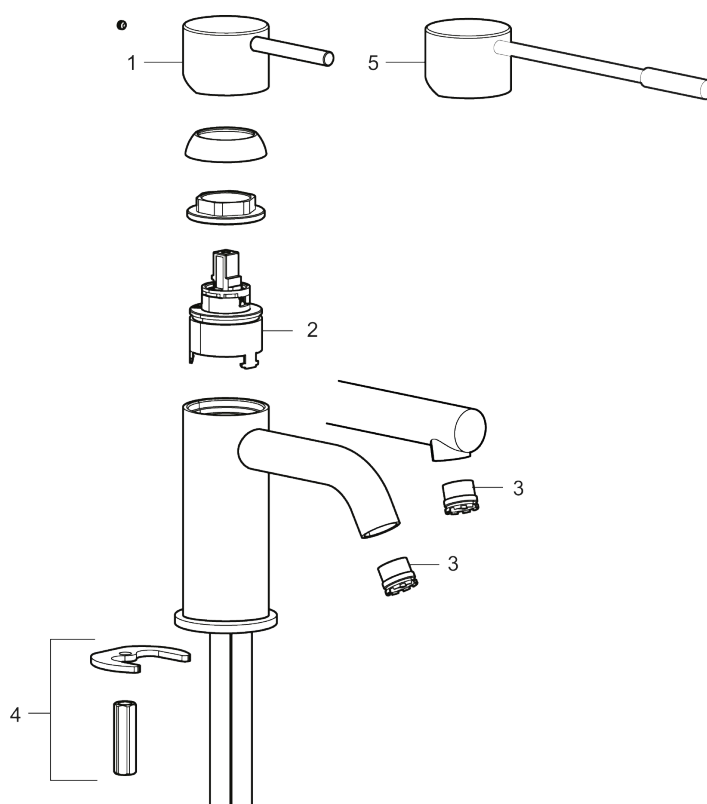

PRODUKTBESKRIVNING

MORA INXX II sharp, high tvättställsblandare

INXX II tvättställsblandare finns i tre olika höjder där high är en hög blandare anpassad för en skålformad bänksmonterad ho. Med en tålig mattvit nyans och tvättställsblandarens raka karaktär med lång pip och lutande munstycke – gör INXX II sharp både snygg och bekväm att använda. Blandaren är testad och godkänd utifrån de byggregler som finns och är energieffektiv, vilket innebär att den ger en lägre vatten- och energiförbrukning utan att ge avkall på komforten. Bottenventil finns som tillbehör i samma nyans.

Om serien

INXX II är en elegant och tidlös serie i en palett av noga utvalda nyanser. Kombinationen av hög kvalitet, sober design och skön komfort gör den till den ultimata serien.

Art.nr: 273023.22CA

RSK: 8278285

Reservdelslista

NR.	ART.NR	RSK	BESKRIVNING
1	409701.AE	8394076	Spak, komplett, krom
1	409701.12AE	8394077	Spak, komplett, mattsvart
1	409701.22AE	8394078	Spak, komplett, mattvit
1	409701.44AE	8394079	Spak, komplett, mattgrå