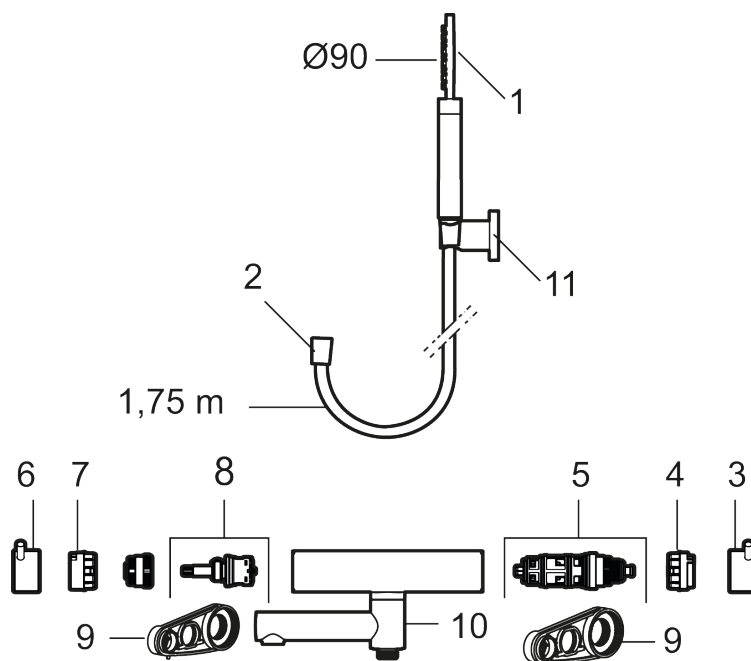

PRODUKTBESKRIVNING

INXX II badkarsblandare

Med en kromad hållbar nyans och handduschens stora, runda munstycke skapar blandaren en estetisk känsla, samtidigt som den ger förutsättningarna för ett vilsamt bad. INXX II är serien som erbjuder en vattenupplevelse i världsklass i form av en jämn temperatur, hög komfort och ett starkt skydd mot skållning. Blandaren är testad och godkänd utifrån de byggregler som finns och är energieffektiv, vilket innebär att den ger en lägre vatten- och energiförbrukning utan att ge avkall på komforten.

Om serien

INXX II är en elegant och tidlös serie i en palett av noga utvalda nyanser. Kombinationen av hög kvalitet, sober design och skön komfort gör den till den ultimata serien.

Art.nr: 270000

RSK: 8362152

Reservdelslista

NR.	ART.NR	RSK	BESKRIVNING
1	209575	8275496	Handdusch, krom
1	209575.12	8275497	Handdusch, mattsvart
1	209575.22	8275498	Handdusch, mattvit
1	209575.44	8275499	Handdusch, mattgrå
1	209575.60	8275500	Handdusch, polerad mässing PVD
1	209575.62	8275501	Handdusch, borstad mässing PVD
2	131170.AE	8251927	Metallomspunnen duschslang 1750 mm, krom