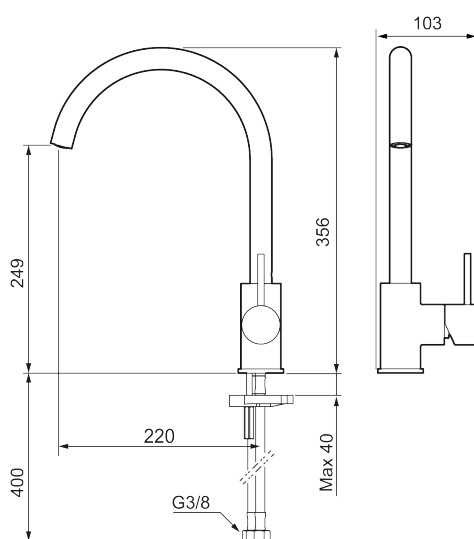

Utförande: Polerad mässing PVD

Unika egenskaper

Skyddsmodul **AA**

- Keramisk tätning
- Omställbar flödesbegränsning och temperaturspär
- Flexibla anslutningsrör i metallomspunnen Soft PEX[®], lekande G3/8
- Svängbar pip 60°, 85°, 110° eller 360°
- Hälmått Ø34-37 mm

NR.	ART.NR	RSK	BESKRIVNING
2	409702.AE	8437059	Keramikinsats
3	S600230		Strålsamlare M21,5 utv., Z
4	S600055		Fästdetaljer
5	209565.AE		Spärrsegment
6	708843.AE	8295357	O-ring (15,54 x 2,62), 2 st
7	S600308	8387263	Stabiliseringsstag
8	409712.AE	8441027	Utloppspip, krom
8	409712.12AE	8441028	Utloppspip, mattsvart
8	409712.22AE	8441029	Utloppspip, mattvit
8	409712.44AE	8441030	Utloppspip, mattgrå
8	409712.60AE	8441031	Utloppspip, polerad mässing PVD
8	409712.62AE	8441032	Utloppspip, borstad mässing PVD
8	409712.76AE	8441033	Utloppspip, borstad nickel
9	409713.AE	8441034	Utloppspip, krom
9	409713.12AE	8441035	Utloppspip, mattsvart
9	409713.22AE	8441036	Utloppspip, mattvit
9	409713.44AE	8441037	Utloppspip, mattgrå
9	409713.60AE	8441038	Utloppspip, polerad mässing PVD
9	409713.62AE	8441039	Utloppspip, borstad mässing PVD
9	409713.76AE	8441040	Utloppspip, borstad nickel
10	S600231		Pipnippel, komplett