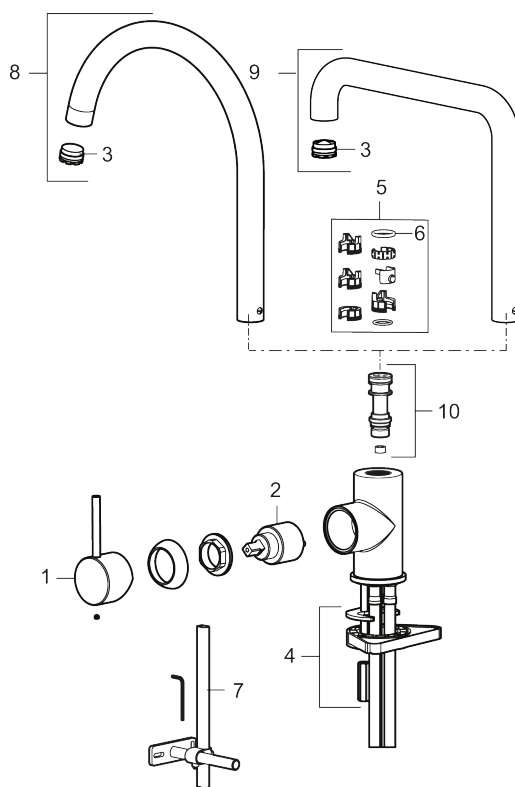

PRODUKTBESKRIVNING

INXX II soft köksblandare

Med den moderna hållbara nyansen polerad mässing och kökskranens mjuka formspråk bidrar INXX II soft till ett lyxigt och elegant kök. Blandaren är testad och godkänd utifrån de byggregler som finns och är energieffektiv, vilket innebär att den ger en lägre vatten- och energiförbrukning utan att ge avkall på komforten.

Om serien

INXX II är en elegant och tidlös serie i en palett av noga utvalda nyanser. Kombinationen av hög kvalitet, sober design och skön komfort gör den till den ultimata serien.

Art.nr: 272101.60CA

RSK: 8311264

Reservdelslista

NR.	ART.NR	RSK	BESKRIVNING
1	409700.AE	8394069	Spak, komplett, krom
1	409700.12AE	8394070	Spak, komplett, mattsvart
1	409700.22AE	8394071	Spak, komplett, mattvit
1	409700.44AE	8394072	Spak, komplett, mattgrå
1	409700.60AE	8394073	Spak, komplett, polerad mässing PVD
1	409700.62AE	8394074	Spak, komplett, borstad mässing PVD
1	409700.76AE	8394075	Spak, komplett, borstad nickel