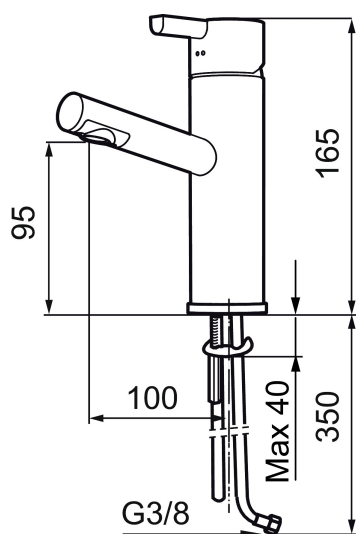

MORA REXX B5 tvättställsblandare

Mora REXX är essensen av skandinavisk design och funktionalitet. Serien är minimalistisk och med enkelheten i fokus. Dess precision är dess innovation. När tradition och hantverk samsas med moderna tillverkningsmetoder och inspirerande formgivning, blir resultatet Mora REXX. Här i form av en vacker tvättställsblandare med inbyggd smart funktionalitet.

Art.nr: 707150.11 RSK: 8278520 Flöde 3 bar: 7,8 l/min
Utförande: Svart PVD

Unika egenskaper

Skyddsmodul 

- ESS (energisparsystem)
- Keramisk tätning
- Omställbar flödesbegränsning och temperaturspär
- Flexibla anslutningsrör i metallomspunnen Soft PEX®
- Hålmått Ø32-37mm (Ø32-35 mm rekommenderas)