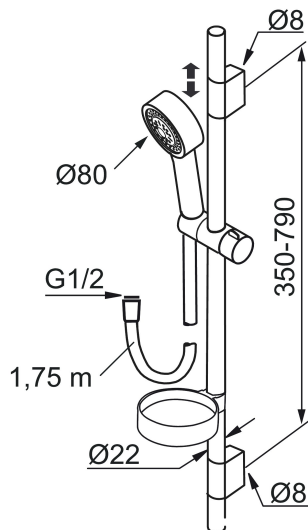

## Mora MMIX S5 käsisuihkusetti

Mora MMIX:ssä kaunislinjainen ja ergonominen muotoilu yhdistyy energiatehokkaaseen sisäosaan. Muotoilua leimaa hivelevän kaunis aaltoileva geometria, joka tekee koko sarjasta ajattoman tyylikkään. Kehitystyö perustuu ainutlaatuisen EcoSafe™-ympäristökonseptiimme, joka säästää energiaa ja edistää pitkäjänteistä ympäristöajattelua.

Tuote-nro: 130310 LVI: 6569709 Flow 3 bar: 9,0 l/m

Kuvaus: Kromattu

- Suihkuletkun pituus 1750 mm
- Säädettävä asennusväli
- Helposti puhdistettava "Easy-Clean" suihkusiivilä
- Käsisuihkussa vettä ja energiaa säästävä virtaamanrajoitin 9 l/min
- Saippuakupein