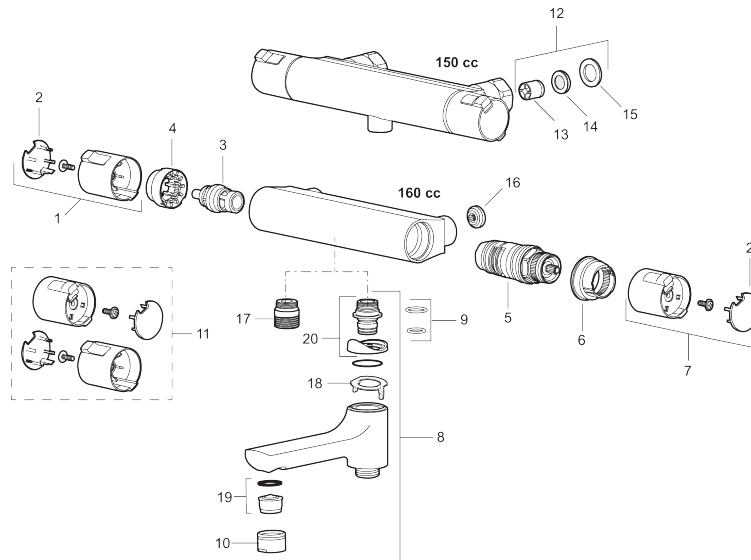

PRODUCT DESCRIPTION

Mora Cera Shower System Kit

Ein Badezimmer ist ein Platz der Entspannung. Mit MoraCera kombinieren Sie Entspannung mit Sicherheit und Energieeinsparung ohne Comforteinbuße.

Artikel-Nr.: 241905

Ersatzteilliste

NO.	ART.NR	AUSFÜHRUNG
1	409653.AA	Mengenhandrad
2	409658.AA	Chromplättchen (Shopverpackung)
3	S600274	Keramisches Oberteil G1/2
4	708079.AE	Eco Anschlagring Absperrventil
5	708764.AE	Thermostateinsatz
6	209556.AE	Anschlagring Temperaturwähler
7	409654.AA	Temperaturhandrad, komplett, chrom (Shopverpackung)
8	409656	Auslauf, chrom
9	209519.AE	O-Ringe
10	131415.AE	Gehäuse M24 außen, 15 mm, Chrom
11	409650.AA	Mengen- und Temperaturhandrad, komplett, chrom (Shopverpackung)
12	708338.AE	Rückschlagventil mit Filter, 2 Stk.
13	139465.AE	Innenteile / Rückschlagventile
14	708080.AE	Siebe der Rückschlagventile
15	709339.AE	Dichtung
16	129380.AE	Rückschlagventil, 2 Stk
17	409659.AE	Übergangsstück M18x1xG1/2

NO.	ART.NR	AUSFÜHRUNG
18	129154.AE	Sperring
19	139783.AE	Einsatz für Strahlregler, 20–24 l/min von 300 kPa
20	209494.AE	Übergangsstück