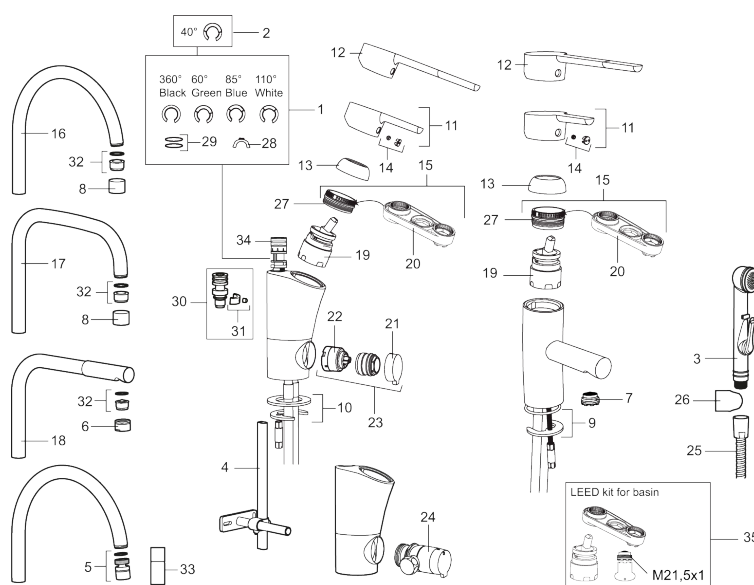

**Art.nr:** 732070.TT **RSK:** 8311379 **Flöde 3 bar:** 13,6 l/min  
**Utförande:** Krom, med plusflöde, ansl. lekande G3/8

### Unika egenskaper

Skyddsmodul **AA**

- BVB ID 54013
- ESS (energisparsystem)
- Mjukstängning med keramisk tätning
- Omställbar flödesbegränsning och temperaturspär
- Eco (energi- och vattenbesparande strålsamlare)
- Flexibla anslutningsrör i metallomspunnen Soft PEX®
- Svängbar pip 60°, 85°, 110° eller 360°
- Med diskmaskinsavstängning. Omställbar mellan KV och VV, inställd på KV
- Lead Free (blyfri)
- Hålmått Ø32-37 mm

## Reservdelslista

NR.	ART.NR	RSK	BESKRIVNING
1	S600299	8387254	Spärsegment och låsring
2	209543.AE	8346916	Spärsegment 40°
3	S600206	8233049	Självstängande handdusch, krom
4	S600308	8387263	Stabiliseringsstag
5	S600314	8280068	Strålsamlare M22 inv., ledbar, 7–9 l/min vid 3 bar
6	131415.AE	8281512	Hylsa M24 utv., 15 mm, krom
7	S600312	8280067	Strålsamlare M21,5 utv., 7–9 l/min vid 3 bar
7	409385.AE	8242292	Strålsamlare M21,5 utv., 5 l/min vid 2-6 bar
7	S600228		Strålsamlare M21,5 utv., 3 l/min vid 2-6 bar
8	131410.AE	8281509	Hylsa M22 inv.
9	S600160	8387096	Monteringssats, tvättställsblandare
10	S600159	8387097	Monteringssats, köksblandare
11	409389.AE	8344867	Spak, komplett
12	409390.AE	8344874	Care-spak, komplett, krom/svart