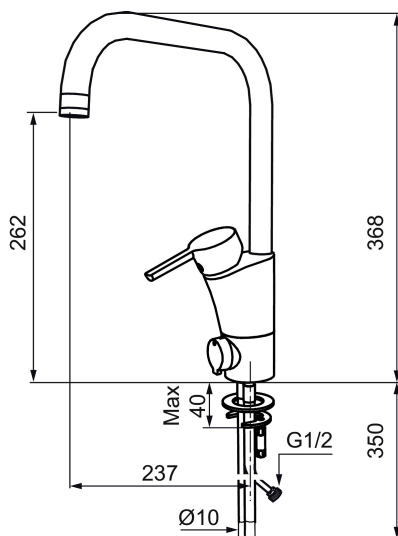

- BVB ID 54013
- ESS (energisparsystem)
- Mjukstängning med keramisk tätning
- Omställbar flödesbegränsning och temperaturspär
- Eco (energi- och vattenbesparande strålsamlare)
- Flexibla anslutningsrör i metallomspunnen Soft PEX®
- Svängbar pip 60°, 85°, 110° eller 360°
- Med diskmaskinsavstängning. Omställbar mellan KV och VV, inställd på KV
- Lead Free (blyfri)
- Hålmått Ø32-37 mm