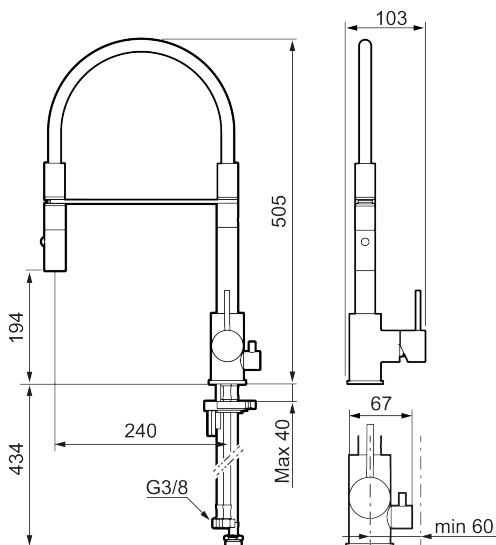

MORA INXX II miniprofi keittiöhana pk-venttiilein

Tyylikäs ja kestävä kiillotetun messingin sävy keittiön INXX II Miniprofi -vedensekoittimessa on moderni look. Kyseessä on erittäin korkea sekoitin, joka sopii erinomaisesti avokeittiöihin. Vedensekoitin on testattu ja hyväksytty nykyisten rakennusmääräysten mukaisesti, ja se on energiatehokas, minkä ansiosta se vähentää veden- ja energiankulutusta mukavuudesta tinkimättä.

Tietoja mallistosta

INXX II on elegantti ja ajaton mallisto, jonka väripaletti on huolellisesti valittu. Se tarjoaa täydellisen yhdistelmän huippulaatua, hillittyä designia ja erinomaista käyttömukavuutta.

Tuote-nro: 272091.60CA **Flow 3 bar:** 6,0 l/m

Kuvaus: Kiiltävä messinki PVD

- Huuhtelusuutin 2 eri virtaamakuviolla (pore ja huuhtelu)
- Keraaminen säätökasetti: pitkä käyttöikä
- Lämpötilan- ja vesimäärän esisäätö
- Apk-venttiilein (vain kylmään veteen)
- Juoksuputken rajoitus valittavissa 60°, 85°, 110° tai 360°
- Joustavat Soft PEX®- liitosletkut 3/8" liitosmutterilla
- Asennusreikä Ø34-37 mm