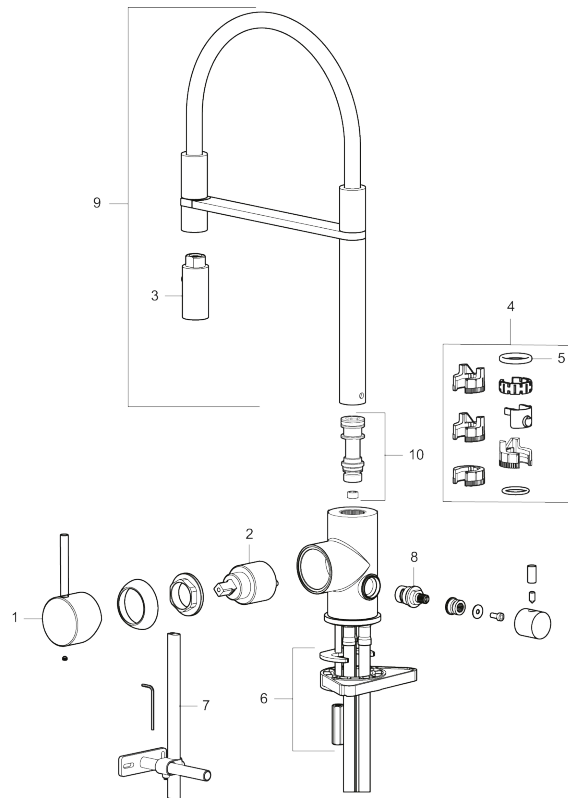

TUOTEKUVAUS

MORA INXX II miniprofi keittiöhana pk-venttiilein

Tyylikäs ja kestävä kiillotetun messingin sävy keittiön INXX II Miniprofi -vedensekoittimessa on moderni look. Kyseessä on erittäin korkea sekoitin, joka sopii erinomaisesti avokeittiöihin. Vedensekoitin on testattu ja hyväksytty nykyisten rakennusmääräysten mukaisesti, ja se on energiatehokas, minkä ansiosta se vähentää veden- ja energiankulutusta mukavuudesta tinkimättä.

Tietoja mallistosta

INXX II on elegantti ja ajaton mallisto, jonka väripaletti on huolellisesti valittu. Se tarjoaa täydellisen yhdistelmän huippulaatua, hillittyä designia ja erinomaista käyttömukavuutta.

Tuote-nro: 272091.60CA

Varaosalistaus

NRO.	MA-NRO	LM	KUVAUS
1	409700.AE		Käyttövipu täydellinen, kromattu
1	409700.12AE		Käyttövipu täydellinen, mattamusta
1	409700.22AE		Käyttövipu täydellinen, mattavalkoinen
1	409700.44AE		Käyttövipu täydellinen, mattaharma
1	409700.60AE		Käyttövipu täydellinen, kiiltävä messinki PVD