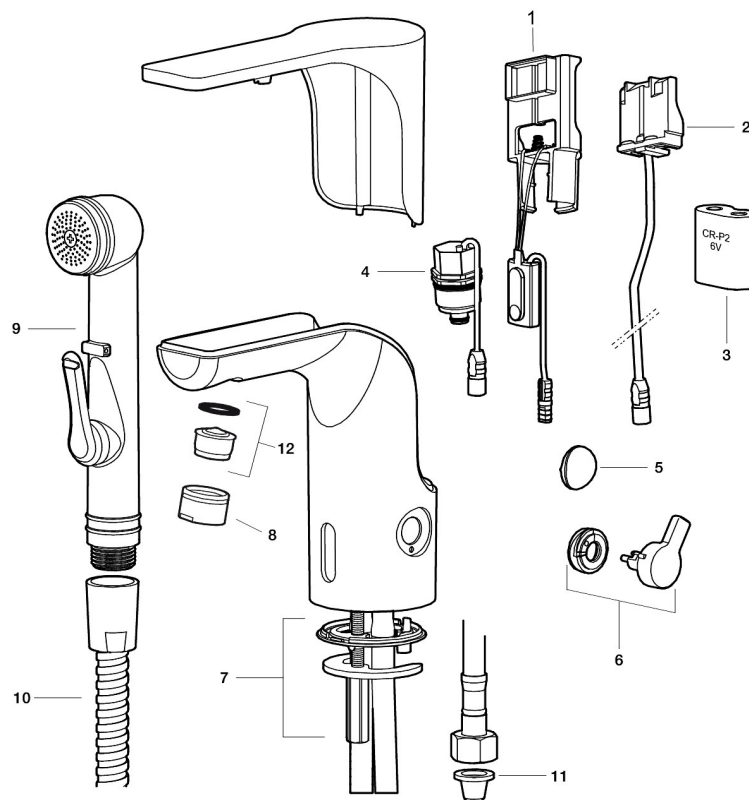

PRODUKTBESKRIVNING

MORA MMIX tronic tvättställsblandare, batteridrift

Sensorstyrda blandare har sitt ursprung i offentliga miljöer, men börjar mer och mer hitta in i det moderna hemmet. MORA MMIX tronic är en ny generation av svenskutvecklade sensorstyrda blandare med all teknik integrerad i blandarhuset, dvs ingen elektronik under tvättstället. Den sparar både vatten och energi, och är lika enkel att installera som en vanlig tvättställsblandare. MORA MMIX tronic är batteridriven, men är enkel att konvertera om till nät drift. Med hjälp av reglaget på sidan ställer man enkelt temperaturen.

Art.nr: 720080.LD3

RSK: 8430076

Reservdelstlista

NR.	ART.NR	RSK	BESKRIVNING
1	729450.ae	8553556	Elektronikenhet till STD
1	729452.AE	8553558	Elektronikenhet till Centralstyrd
2	S600131	8483190	AC adapter
3	S600135	8483191	Batteri
4	729455.AE	8553561	Magnetventil
5	729457.AE	8553563	Täcklock
6	729456.AE	8553562	Vred, krom