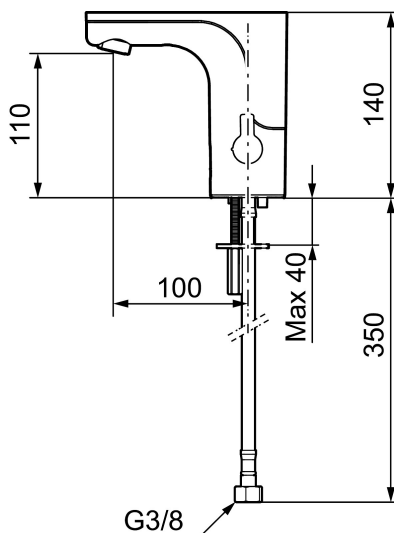

Mora MMIX Tronic Black pesuallashana

MMIX Tronic on uusi sensoriohjattu hana, jonka muotoilu sopii moderneihin kylpyhuoneisiin.

Kosketuksettomat hanat kehitettiin alun perin julkisiin tiloihin, mutta ovat nyt löytäneet tiensä yhä useampiin moderneihin koteihin.

Tunnistin avaa hanan automaattisesti, kun asetat kätesi hanan alle ja sulkee sen, kun otat kätesi pois. Hygieenistä, energiatehokasta ja lapsellisen helppoa.

Tuote-nro: 720080.11 **LVI:** 6160705 **Flow 3 bar:** 5,0 l/m

Kuvaus: Musta PVD, paristokäyttöinen (sis.pariston)

Ainutlaatuiset ominaisuudet

- Lämmönsäätökahva
- Pehmeästi sulkeutuva magneettiventtiili estää paineiskut ja putkien paukkumiset
- Ilkivaltaa kestävä metallinen ulkokuori
- Eco-poresuutin
- 30 sek läpihuhtelumahdollisuus tunnistimen kautta
- Hanan sulkemismahdollisuus tunnistimen kautta 60 s esim. siivouksen ajaksi
- Alhainen virrankulutus takaa paristolle pitkän toiminta-ajan
- Tunnistin IP67
- Imusuojattu EU- standardin EN1717 mukaan
- Lead Free - lyijyttömät materiaalit, ei nikkeliä

Asennus:

- Helppo asentaa ja huoltaa
- Lämmönsäätö lukittavissa: lämmön säädön jälkeen vipu voidaan irrottaa ja asettaa tilalle peitenasta
- Paristokäyttöinen 6V, muutettavissa verkkovirralla 12V AC/DC
- Verkkovirralla vaihdettaessa tarvitaan adapterisarja S600147
- Tunnistimen automaattinen etäisyydensäätö
- Joustavat Soft PEX®- liitosletkut 3/8" liitosmutterilla
- Asennusreikä Ø 33,5-37 mm