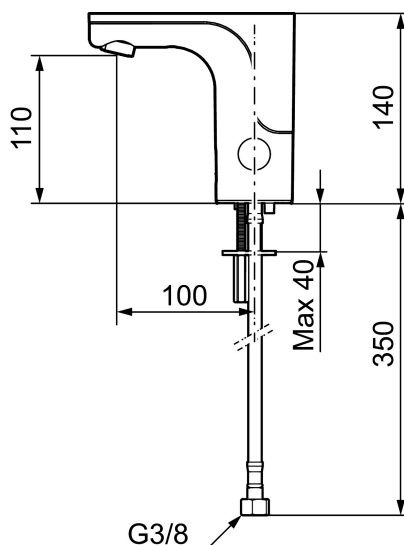

Unieke karaktereigenschappen

Type terugstroombeveiliging 

MORA MMIX tronic, wastafelkraan met hygiënische spoeling, batterij uitvoering (incl. batterij)

Artikelnummer: 720082 **Flow 3 bar:** 5,4 l/m

Omschrijving: Chroom, batterij uitvoering, incl. batterij

PRODUCTOMSCHRIJVING

MORA MMIX tronic,
wastafelkraan met hygiënische
spoeling, batterij uitvoering
(incl. batterij)

Artikelnummer: 720082

Onderdelen lijst

| NR. | ARTIKELNR. | OMSCHRIJVING |
|-----|-------------|--|
| 1 | 729450.ae | Electronische unit standaard |
| 1 | 729452.AE | Electronische unit met aansluiting voor extern signaal voor cyclusspoeling |
| 2 | S600131 | AC adapter |
| 3 | S600135 | Batterij 6 V |
| 4 | 729455.AE | Magneetventiel |
| 5 | 729457.AE | Afdekdop |
| 6 | 729456.AE | Temperatuurregelaar, chroom |
| 6 | 729456.11AE | Temperatuurregelaar, zwart PVD |
| 6 | 729456.14AE | Temperatuurregelaar, koper poliert PVD |
| 6 | 729456.16AE | Temperatuurregelaar, champagner PVD |

| NR. | ARTIKELNR. | OMSCHRIJVING |
|-----|-------------|---|
| 6 | 729456.60AE | Temperatuurregelaar, messing poliert PVD |
| 7 | 729458.AE | Bevestigingsset |
| 8 | 131415.AE | Behuizing M24 budr., 15 mm, chroom |
| 8 | 131415.11AE | Behuizing M24 budr., 15 mm, zwart |
| 8 | 131415.14AE | Behuizing M24 budr., 15 mm, koper poliert PVD |
| 8 | 131415.16AE | Behuizing M24 budr., 15 mm, champagner PVD |
| 8 | 131415.60AE | Behuizing M24 budr., 15 mm, messing poliert PVD |
| 9 | 729485.AE | Zelfsluitende handdouche |
| 10 | S600207 | Doucheslang, 1500 mm |
| 11 | 129296.AE | Filterset Soft PEX 3/8 (2 stuks) |
| 12 | 132205.AE | Inzet voor straalregelaar, 5 l/min at 200–600 kPa |
| 12 | S600072 | Inzet voor straalregelaar, 3 l/mn at 200–600 kPa |