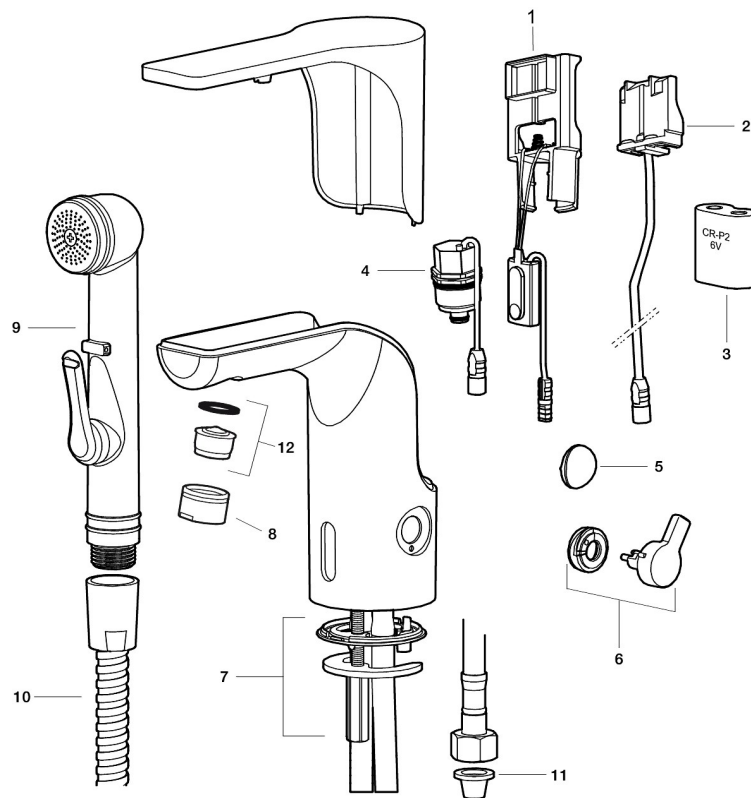

PRODUCTOMSCHRIJVING

MORA MMIX tronic,
wastafelkraan met hygiënische
spoeling, batterij uitvoering
(incl. batterij)

Artikelnummer: 720082

Onderdelen lijst

NR.	ARTIKELNR.	OMSCHRIJVING
1	729450.ae	Electronische unit standaard
1	729452.AE	Electronische unit met aansluiting voor extern signaal voor cyclusspoeling
2	S600131	AC adapter
3	S600135	Batterij 6 V
4	729455.AE	Magneetventiel
5	729457.AE	Afdekdop
6	729456.AE	Temperatuurregelaar, chroom
6	729456.11AE	Temperatuurregelaar, zwart PVD
6	729456.14AE	Temperatuurregelaar, koper poliert PVD
6	729456.16AE	Temperatuurregelaar, champagner PVD